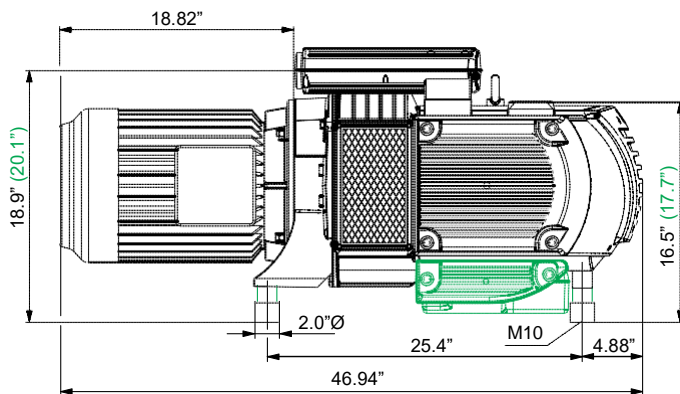

# TECHNICAL DATA

Top View

Side View

End View (Opposite Motor End)

|  | VTLF 2.200 | VTLF 2.250 | VTLF 2.250 SK |
|--|------------|------------|---------------|
|--|------------|------------|---------------|