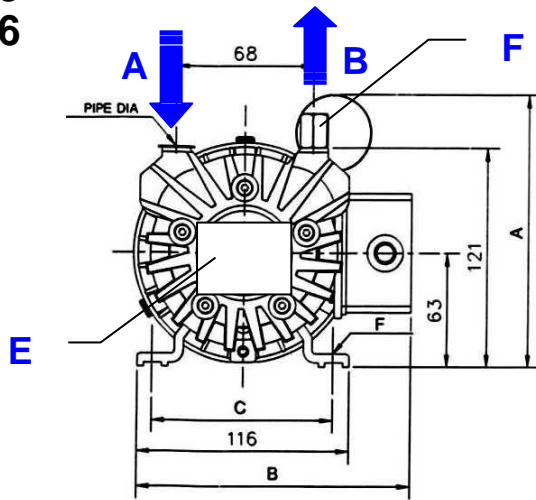

VS3 VS6

Modello Type	A	B	C	D	E	F	G	Ø asp. Inlet	Peso Weight
VS 3	145	154	100	220	80	Ø 7	122	1/8"	6,5
VS 6	180	185	112	245	89		145	3/8"	11,5

I

GB

F

D

E

A	Aspirazione	Inlet	Aspiration	Einlass	Aspiración
B	Scarico aria	Exhaust	Sortie de l'air	Luftauslass	Salida de aire
C	Entrata aria raffreddamento	Cooling air inlet	Entrée air refroidissement	Kühluftseintritt	Entrada aire refrigeración
D	Uscita aria raffreddamento	Cooling air outlet	Sortie air refroidissement	Kühlluftaustritt	Salida aire refrigeración
E	Targhetta identificazione	Pump name plate	Plaquette d'identification	Maschinenschild	Placa de identificación
F	Silenziatore	Silencer	Silencieux	Schalldämpfer	Silenciador
G	Targhetta rotazione	Rotation plate	Plaquette rotation	Drehungsschild	Placa sentido de giro
H	Targhetta motore elettrico	Electric motor plate	Plaquette moteur électrique	Motorschild	Placa motor eléctrico