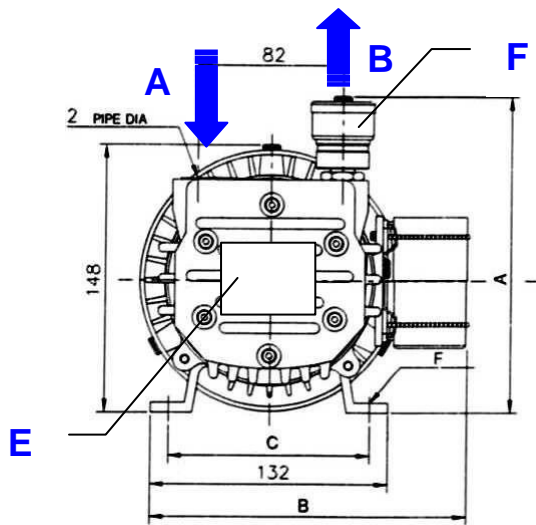

VS3 VS6

Modello Type	A	B	C	D	E	F	G	Ø asp. Inlet	Peso Weight
VS 3	145	154	100	220	80	Ø 7	122	1/8"	6,5
VS 6	180	185	112	245	89		145	3/8"	11,5

I

GB

F

D

E

A	Aspirazione	Inlet	Aspiration	Einlass	Aspiración
B	Scarico aria	Exhaust	Sortie de l'air	Luftauslass	Salida de aire
C	Entrata aria raffreddamento	Cooling air inlet	Entrée air refroidissement	Kühluftseintritt	Entrada aire refrigeración
D	Uscita aria raffreddamento	Cooling air outlet	Sortie air refroidissement	Kühlluftaustritt	Salida aire refrigeración
E	Targhetta identificazione	Pump name plate	Plaquette d'identification	Maschinenschild	Placa de identificación
F	Silenziatore	Silencer	Silencieux	Schalldämpfer	Silenciador
G	Targhetta rotazione	Rotation plate	Plaquette rotation	Drehungsschild	Placa sentido de giro
H	Targhetta motore elettrico	Electric motor plate	Plaquette moteur électrique	Motorschild	Placa motor eléctrico