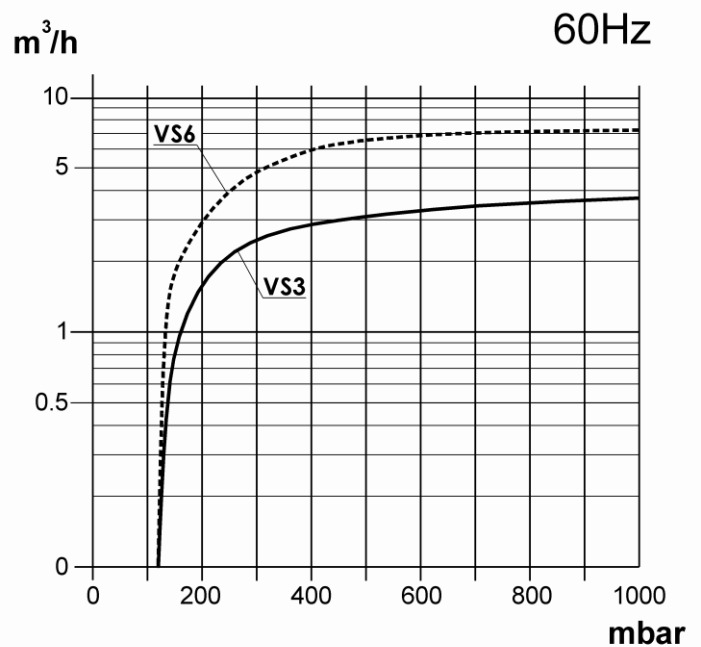

*Secondo accordi PNEUROP 6602.
*According to PNEUROP standard 6602.
*Selon la norme PNEUROP 6602.
*Nach der PNEUROP Norm 6602.
*Según la normativa PNEUROP 6602.

#Valido per temperature fino a 40°C e altitudini inferiori a 1000 m.
#Valid for temperatures up to 40°C and altitudes lower than 1000 m.
#Valable pour températures jusqu'à 40°C et pour altitudes inférieures à 1000 m.
#Gültig für Temperaturen bis 40°C und für Höhen weniger als 1000 m.
#Válido para temperaturas hasta 40°C y altitudes inferiores a 1000 m.