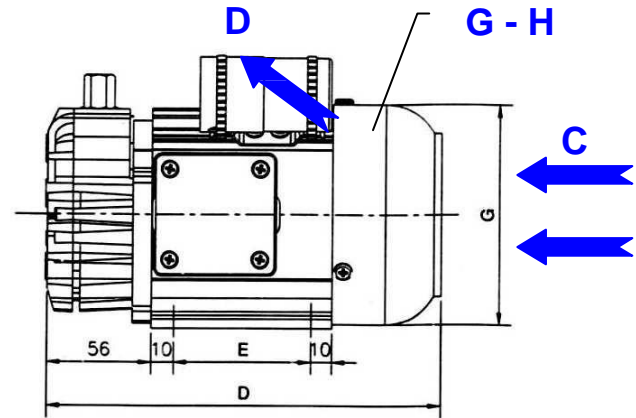

VS3 VS6

Modello Type	A	B	C	D	E	F	G	Ø asp. Inlet	Peso Weight
VS 3	145	154	100	220	80	Ø 7	122	1/8"	6,5
VS 6	180	185	112	245	89		145	3/8"	11,5

I

GB

F

D

E

A	Aspirazione	Inlet	Aspiration	Einlass	Aspiración
B	Scarico aria	Exhaust	Sortie de l'air	Luftauslass	Salida de aire
C	Entrata aria raffreddamento	Cooling air inlet	Entrée air refroidissement	Kühluftseintritt	Entrada aire refrigeración
D	Uscita aria raffreddamento	Cooling air outlet	Sortie air refroidissement	Kühlluftaustritt	Salida aire refrigeración
E	Targhetta identificazione	Pump name plate	Plaquette d'identification	Maschinenschild	Placa de identificación
F	Silenziatore	Silencer	Silencieux	Schalldämpfer	Silenciador
G	Targhetta rotazione	Rotation plate	Plaquette rotation	Drehungsschild	Placa sentido de giro
H	Targhetta motore elettrico	Electric motor plate	Plaquette moteur électrique	Motorschild	Placa motor eléctrico