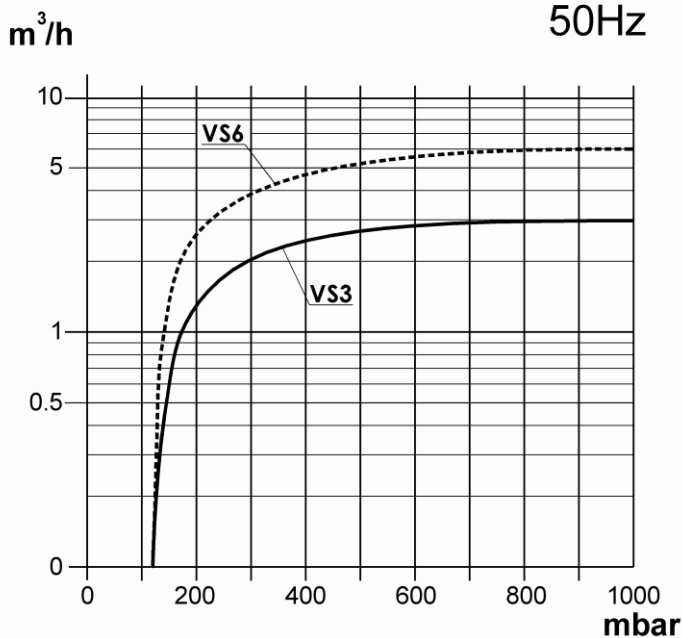

*Secondo accordi PNEUROP 6602.
*According to PNEUROP standard 6602.
*Selon la norme PNEUROP 6602.
*Nach der PNEUROP Norm 6602.
*Según la normativa PNEUROP 6602.

#Valido per temperature fino a 40°C e altitudini inferiori a 1000 m.
#Valid for temperatures up to 40°C and altitudes lower than 1000 m.
#Valable pour températures jusqu'à 40°C et pour altitudes inférieures à 1000 m.
#Gültig für Temperaturen bis 40°C und für Höhen weniger als 1000 m.
#Válido para temperaturas hasta 40°C y altitudes inferiores a 1000 m.