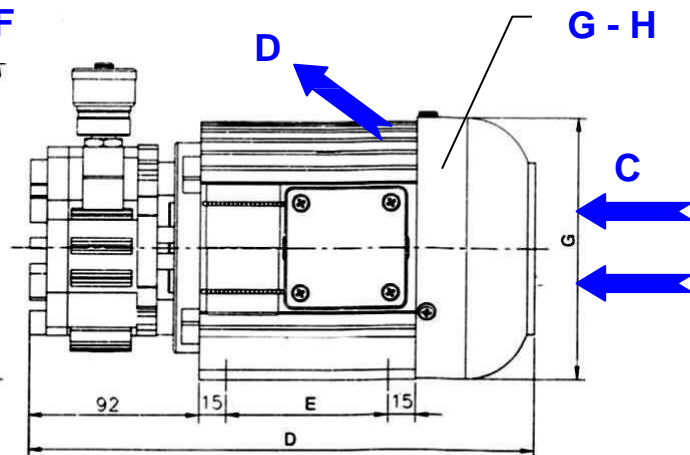

VS3 VS6

Modello Type	A	B	C	D	E	F	G	Ø asp. Inlet	Peso Weight
VS 3	145	154	100	220	80	Ø 7	122	1/8"	6,5
VS 6	180	185	112	245	89		145	3/8"	11,5

I

GB

F

D

E

A	Aspirazione	Inlet	Aspiration	Einlass	Aspiración
B	Scarico aria	Exhaust	Sortie de l'air	Luftauslass	Salida de aire
C	Entrata aria raffreddamento	Cooling air inlet	Entrée air refroidissement	Kühluftseintritt	Entrada aire refrigeración
D	Uscita aria raffreddamento	Cooling air outlet	Sortie air refroidissement	Kühlluftaustritt	Salida aire refrigeración
E	Targhetta identificazione	Pump name plate	Plaquette d'identification	Maschinenschild	Placa de identificación
F	Silenziatore	Silencer	Silencieux	Schalldämpfer	Silenciador
G	Targhetta rotazione	Rotation plate	Plaquette rotation	Drehungsschild	Placa sentido de giro
H	Targhetta motore elettrico	Electric motor plate	Plaquette moteur électrique	Motorschild	Placa motor eléctrico