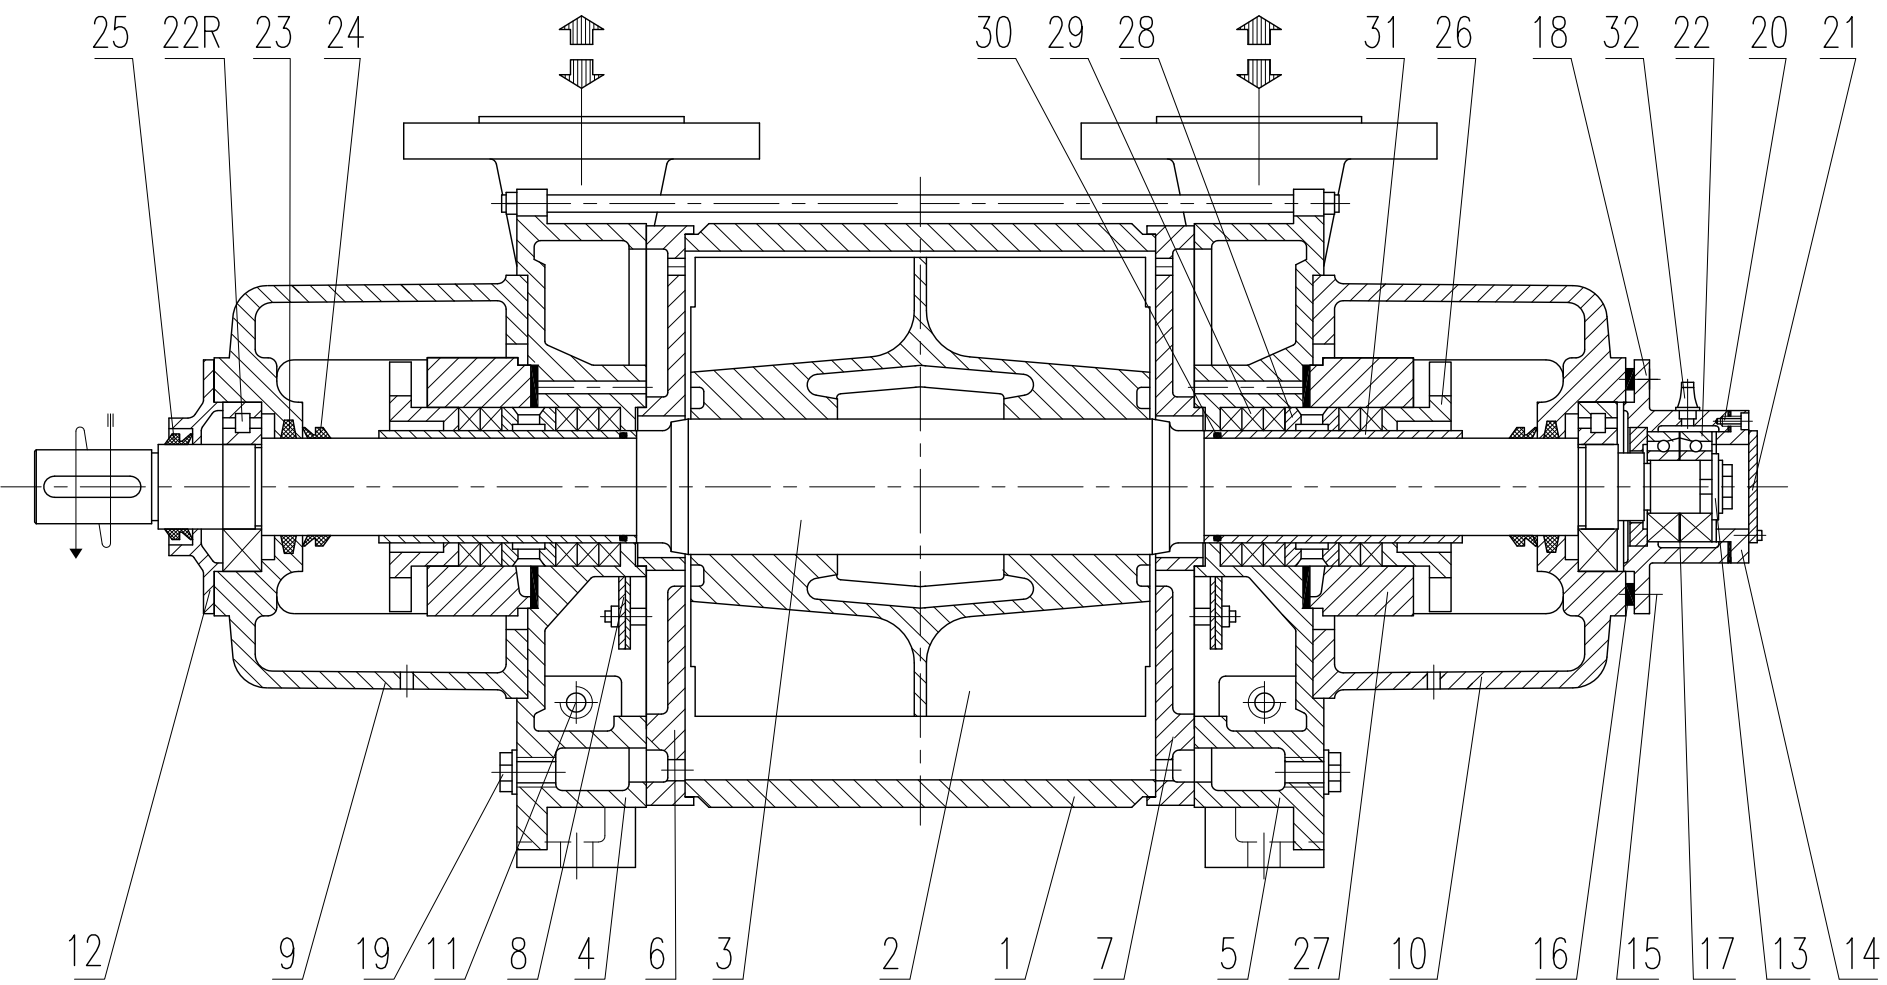

DESIGNO IN SEZIONE / SECTION DRAWING
 Pompe serie / Pumps series
 TRVK 1502÷1503 / 1-B

rompetraValmi
 CASTANO PRIMO (MILANO)

RIF. - Ref.: F.P./C.T.
 DATA - Date: GENNAIO 2001 - January 2001
 Sostituisce - Replaces: N°.: 8102-3.1A1.301.01
 TRVK0001