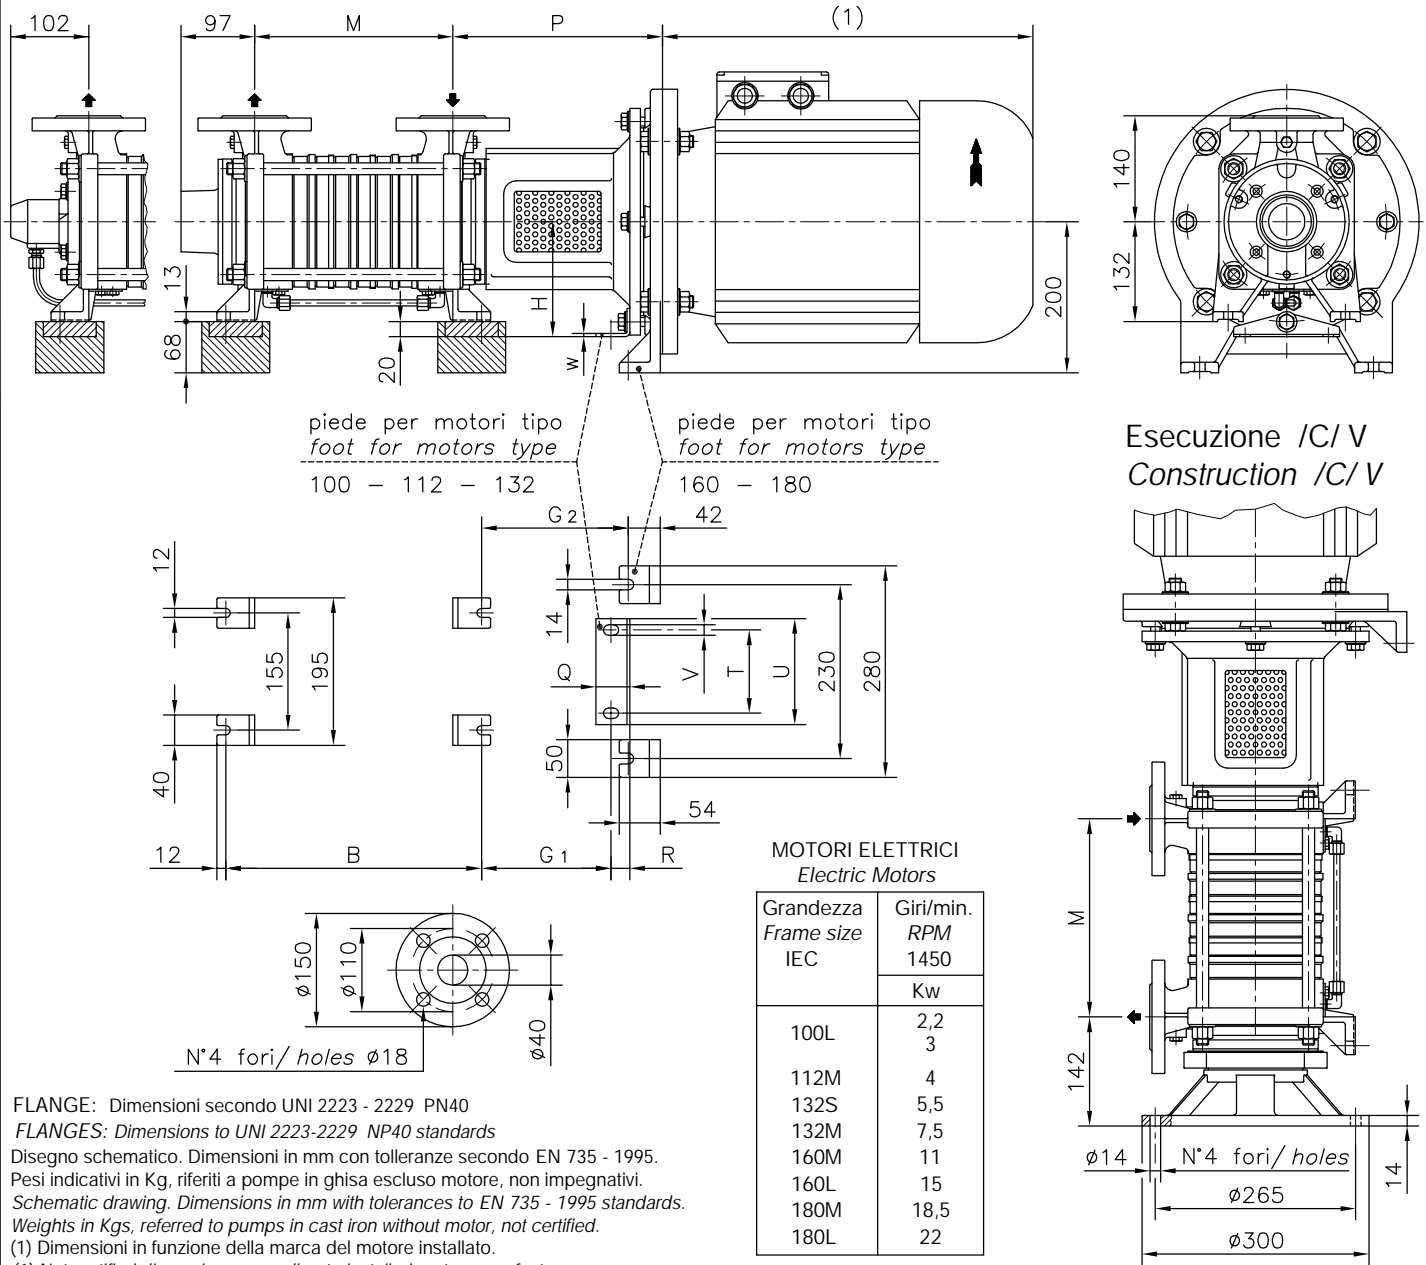

DIMENSIONE D'INGOMBRO / Overall dimensions
POMPE CENTRIFUGHE AUTOADESCANTI
Self-priming centrifugal pumps
SERIE / Series
TBH 400 / 1

pompetravaini

CASTANO PRIMO (MILANO)

Versione MONOBLOCCO/M CLOSE - COUPLED/M construction

Esecuzione /R Esecuzione /C Construction /C
Construction /R

MOTORI ELETTRICI
Electric Motors

Grandezza Frame size IEC	Giri/min. RPM
	Kw
100L	2,2 3
112M	4
132S	5,5
132M	7,5
160M	11
160L	15
180M	18,5
180L	22

FLANGE: Dimensioni secondo UNI 2223 - 2229 PN40
FLANGES: Dimensions to UNI 2223-2229 NP40 standards
Disegno schematico. Dimensioni in mm con tolleranze secondo EN 735 - 1995.
Pesì indicativi in Kg, riferiti a pompe in ghisa escluso motore, non impegnativi.
Schematic drawing. Dimensions in mm with tolerances to EN 735 - 1995 standards.
Weights in Kgs, referred to pumps in cast iron without motor, not certified.
(1) Dimensioni in funzione della marca del motore installato.
(1) Not certified dimensions according to installed motor manufacture.

POMPA TIPO Pump type	Versione MONOBLOCCO											CLOSE-COUPLED construction													
	M B		motore motor 100 - 112									motore motor 132									motore motor 160 - 180				
	M	B	P	G₁	H	R	T	U	V	Q	W	Peso Weight	P	G₁	H	R	T	U	V	Q	W	Peso Weight	P	G₂	Peso Weight
TBH 401	152	228	226.5	147	132	25	110	140	14	45	4	38	248	176	152	20	90	110	12	33	3	40	277	194	52
TBH 402	207	283	226.5	147	132	25	110	140	14	45	4	43	248	176	152	20	90	110	12	33	3	45	277	194	57
TBH 403	262	338	226.5	147	132	25	110	140	14	45	4	48	248	176	152	20	90	110	12	33	3	50	277	194	62
TBH 404	317	393	226.5	147	132	25	110	140	14	45	4	53	248	176	152	20	90	110	12	33	3	55	277	194	67
TBH 405	372	448	226.5	147	132	25	110	140	14	45	4	58	248	176	152	20	90	110	12	33	3	60	277	194	72
TBH 406	427	503	226.5	147	132	25	110	140	14	45	4	63	248	176	152	20	90	110	12	33	3	65	277	194	77
TBH 407	482	558	226.5	147	132	25	110	140	14	45	4	68	248	176	152	20	90	110	12	33	3	70	277	194	82
TBH 408	537	613	226.5	147	132	25	110	140	14	45	4	73	248	176	152	20	90	110	12	33	3	75	277	194	87

Москва, ул. Юности, д.5, стр. 4
Тел. (495) 988-78-29 Мегатехника.Москва
Единый телефон сервисной службы 8(800)100-77-83

Санкт-Петербург, ул. Софийская, д.17, оф. 311
Тел. (812) 331-70-11 Мегатехника.РФ
Единый телефон сервисной службы 8(800)100-77-83