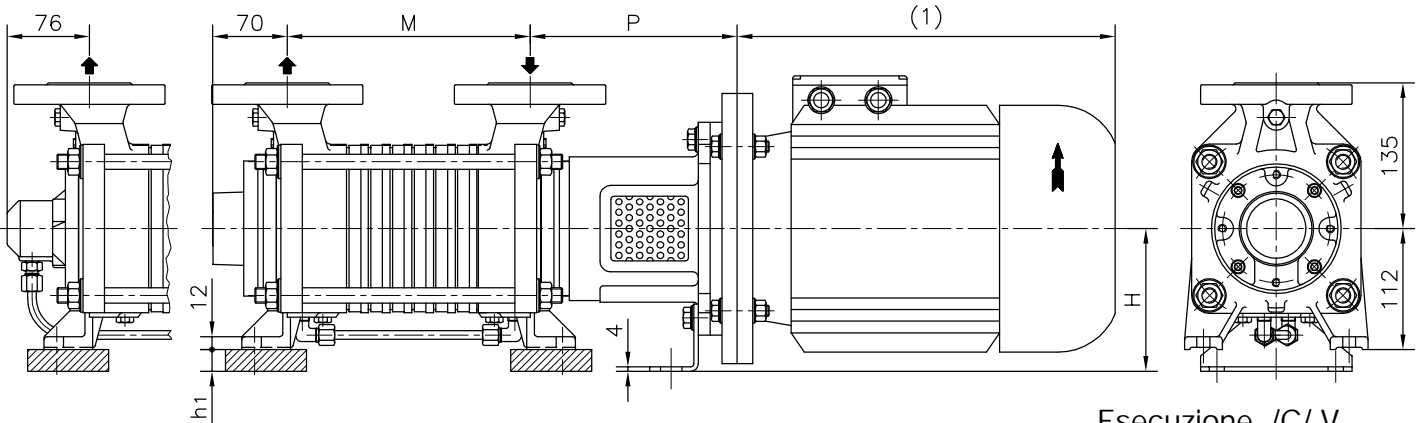

DIMENSIONE D'INGOMBRO / Overall dimensions
POMPE CENTRIFUGHE AUTOADESCANTI
Self-priming centrifugal pumps
SERIE / Series
TBH 290 - 300 - 310 / 1

pompetravaini

CASTANO PRIMO (MILANO)

Versione **MONOBLOCCO /M**

CLOSE - COUPLED /M construction

Esecuzione /R
Construction /R

Esecuzione /C Construction /C