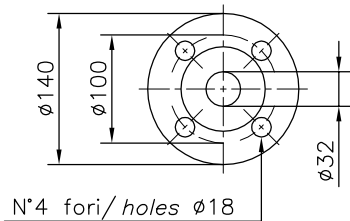

DIMENSIONE D'INGOMBRO / Overall dimensions
POMPE CENTRIFUGHE AUTOADESCANTI
Self-priming centrifugal pumps
SERIE / Series
TBH 290 - 300 - 310 / 1

pompetravaini

CASTANO PRIMO (MILANO)

Versione **MONOBLOCCO /M**

CLOSE - COUPLED /M construction

Esecuzione /R
Construction /R

Esecuzione /C Construction /C