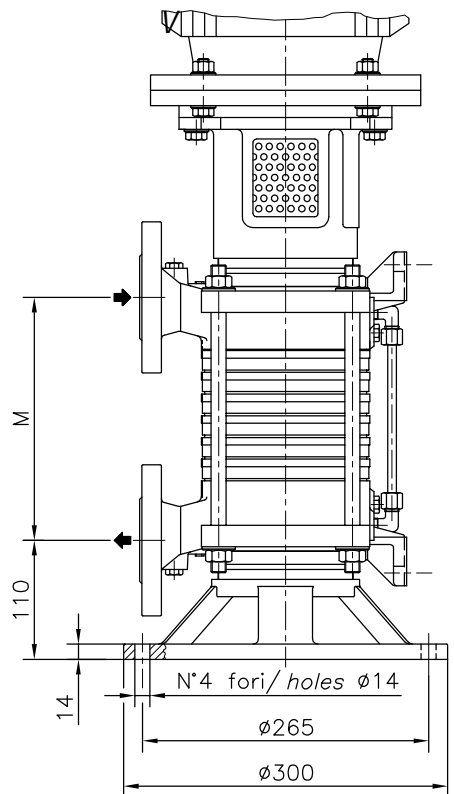

DIMENSIONE D'INGOMBRO / Overall dimensions  
 POMPE CENTRIFUGHE AUTOADESCANTI  
 Self-priming centrifugal pumps  
 SERIE / Series  
 TBH 290 - 300 - 310 / 1

**pompetravaini**

CASTANO PRIMO (MILANO)

Versione **MONOBLOCCO /M**

**CLOSE - COUPLED /M** construction

Esecuzione /R  
 Construction /R

Esecuzione /C Construction /C

Esecuzione /C/ V  
 Construction /C/

MOTORI ELETTRICI  
 Electric Motors

Grandezza Frame size IEC	Giri/min. RPM
	Kw
80M	1450
	0,55 0,75
90S	1,1
90L	1,5
100L	2,2
	3
112M	4
132S	5,5
132M	7,5

FLANGE: Dimensioni secondo UNI 2223 - 2229 PN40  
 FLANGES: Dimensions to UNI 2223-2229 NP40 standards

Disegno schematico. Dimensioni in mm con tolleranze secondo EN 735 - 1995.  
 Pesì indicativi in Kg, riferiti a pompe in ghisa escluso motore, non impegnativi.  
 Schematic drawing. Dimensions in mm with tolerances to EN 735 - 1995 standards.  
 Weights in Kgs, referred to pumps in cast iron without motor, not certified.  
 (1) Dimensione in funzione della marca del motore installato.  
 (1) Not certified dimensions according to installed motor manufacture.