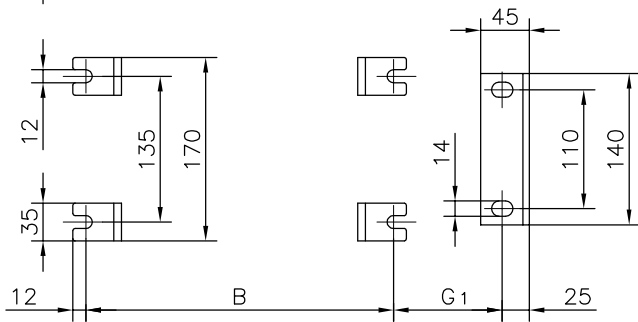

DIMENSIONE D'INGOMBRO / Overall dimensions
POMPE CENTRIFUGHE AUTOADESCANTI
Self-priming centrifugal pumps
SERIE / Series
TBH 290 - 300 - 310 / 1

pompetravaini

CASTANO PRIMO (MILANO)

Versione **MONOBLOCCO /M**

CLOSE - COUPLED /M construction

Esecuzione /R
Construction /R

Esecuzione /C Construction /C