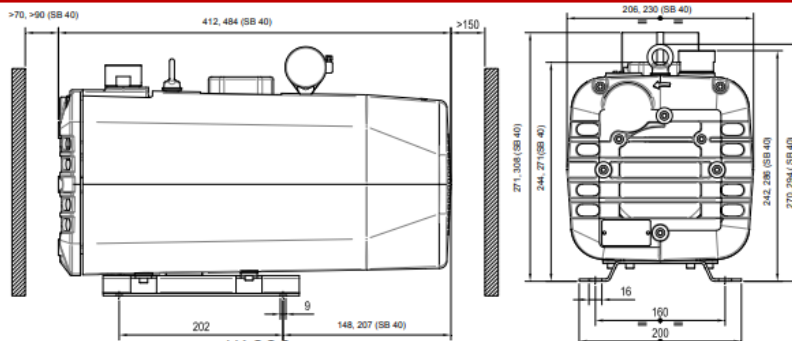

SB.16/25/40

НАСОС

ПРИМЕЧАНИЕ: График показывает входное давление при температуре 20 °С (допуск ± 10%)

КОМПРЕССОР

ПРИМЕЧАНИЕ: График показывает давление 1013 мбар при температуре 20 °С (допуск ± 10%).

ОПИСАНИЕ ПРОДУКТА: