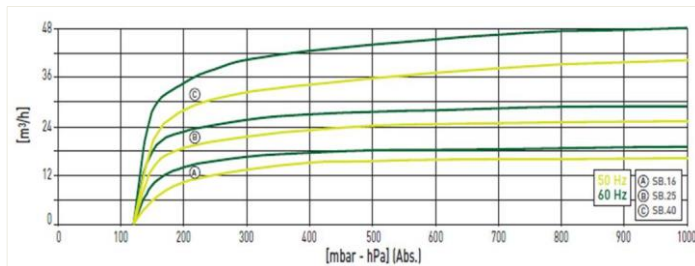

SB.16/25/40

НАСОС

ПРИМЕЧАНИЕ: График показывает входное давление при температуре 20 °С (допуск ± 10%)

КОМПРЕССОР

ПРИМЕЧАНИЕ: График показывает давление 1013 мбар при температуре 20 °С (допуск ± 10%).

ОПИСАНИЕ ПРОДУКТА: