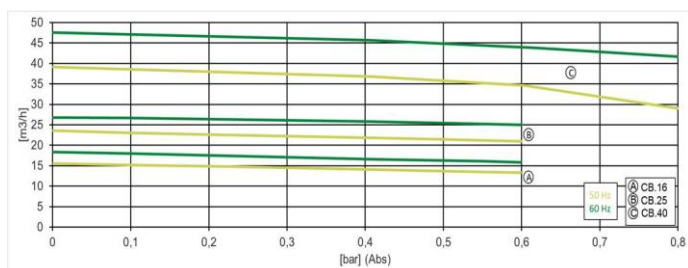

SB.16/25/40

НАСОС

ПРИМЕЧАНИЕ: График показывает входное давление при температуре 20 °С (допуск ± 10%)

КОМПРЕССОР

ПРИМЕЧАНИЕ: График показывает давление 1013 мбар при температуре 20 °С (допуск ± 10%).

ОПИСАНИЕ ПРОДУКТА: