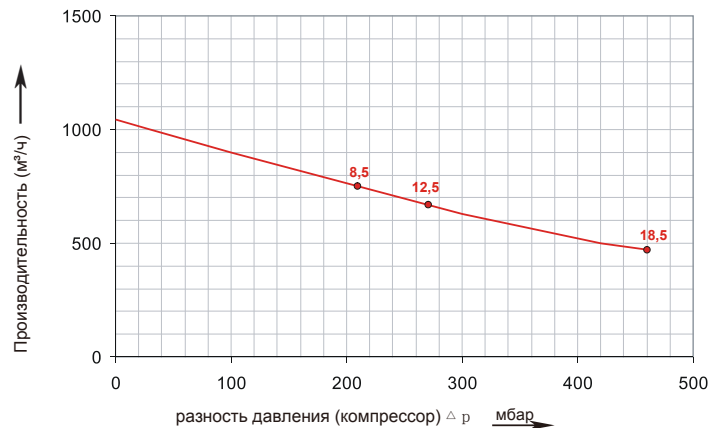

График работы в режиме насоса

График работы в режиме компрессора

Графики работы построены для воздуха при температуре 15 °С, при атмосферном давлении 1013 мбар с допуском +/- 10%. Разности давлений действительны для температуры газа и окружающей среды до 25 °С. В случае отличия условий от указанных свяжитесь с производителем.