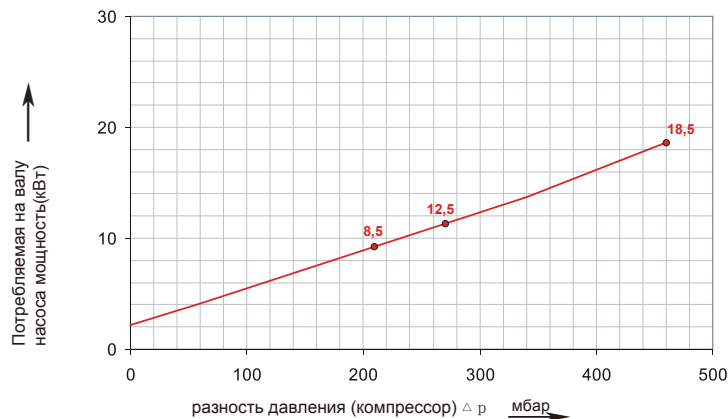

График работы в режиме насоса

График работы в режиме компрессора

Графики работы построены для воздуха при температуре 15 °С, при атмосферном давлении 1013 мбар с допуском +/- 10%. Разности давлений действительны для температуры газа и окружающей среды до 25 °С. В случае отличия условий от указанных свяжитесь с производителем.