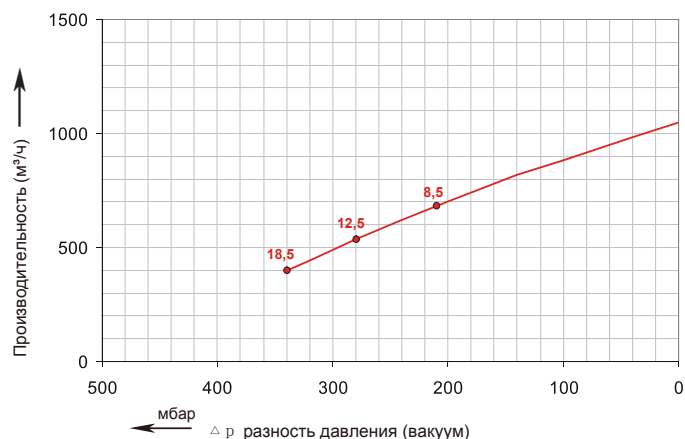

График работы в режиме насоса

График работы в режиме компрессора

Графики работы построены для воздуха при температуре 15 °С, при атмосферном давлении 1013 мбар с допуском +/- 10%. Разности давлений действительны для температуры газа и окружающей среды до 25 °С. В случае отличия условий от указанных свяжитесь с производителем.