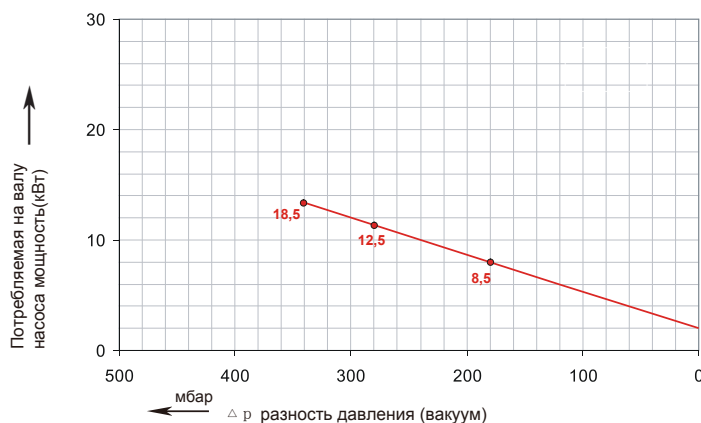

График работы в режиме насоса

График работы в режиме компрессора

Графики работы построены для воздуха при температуре 15 °С, при атмосферном давлении 1013 мбар с допуском +/- 10%. Разности давлений действительны для температуры газа и окружающей среды до 25 °С. В случае отличия условий от указанных свяжитесь с производителем.