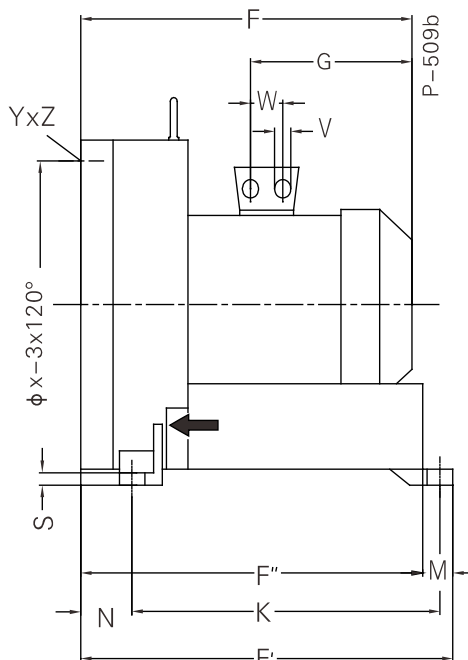

450001, ул. Комсомольская, д. 2
8(347)246-63-16

ufa@megatechnika.ru

СЕРВИС

8-800-100-77-83
Звонок по России бесплатный

MT 08-T1C

Тип Type	Фаза Phases	A	B	B'	C	C'	D	E	F	F'	F''	G	H	J	K	M	N	O	ϕP	Q	ϕR	S	U	V	W	ϕX	YxZ	X-Holes
MT 08-T1C-8,5	3 ~	550	569	55	207	15	360	415	525	644	605	268	300	167	533	39	89	92	100	150	15	21	M12×30	4×M32×1.5	42	490	M12×30	0°/120°/240°
MT 08-T1C-12,5	3 ~	550	569	55	207	15	360	415	611	644	605	345	300	197	533	39	89	92	100	150	15	21	M12×30	4×M32×1.5	54	490	M12×30	0°/120°/240°
MT 08-T1C-18,5	3 ~	550	569	55	207	15	360	415	611	644	605	345	300	197	533	39	89	92	100	150	15	21	M12×30	4×M32×1.5	54	490	M12×30	0°/120°/240°