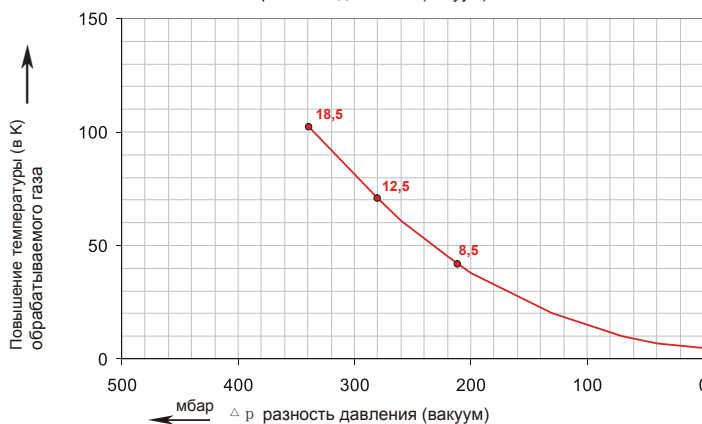

График работы в режиме насоса

График работы в режиме компрессора

Графики работы построены для воздуха при температуре 15 °С, при атмосферном давлении 1013 мбар с допуском +/- 10%. Разности давлений действительны для температуры газа и окружающей среды до 25 °С. В случае отличия условий от указанных свяжитесь с производителем.