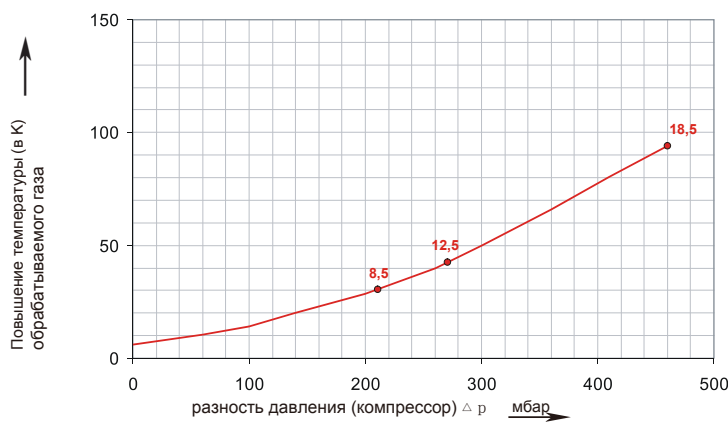

График работы в режиме насоса

График работы в режиме компрессора

Графики работы построены для воздуха при температуре 15 °С, при атмосферном давлении 1013 мбар с допуском +/- 10%. Разности давлений действительны для температуры газа и окружающей среды до 25 °С. В случае отличия условий от указанных свяжитесь с производителем.