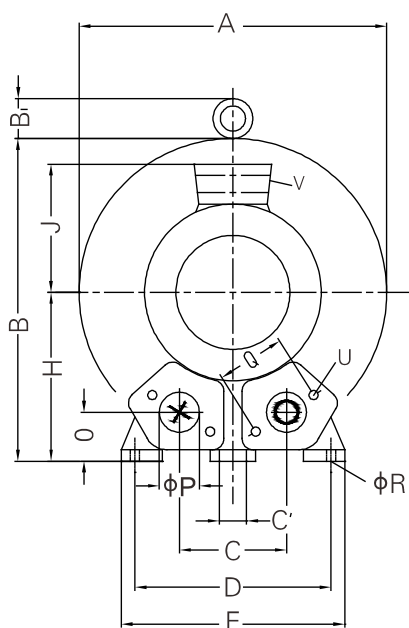

450001, ул. Комсомольская, д. 2
8(347)246-63-16

ufa@megatechnika.ru

СЕРВИС

8-800-100-77-83
Звонок по России бесплатный

MT 08-T1C

Тип Type	Фаза Phases	A	B	B'	C	C'	D	E	F	F'	F''	G	H	J	K	M	N	O	ϕP	Q	ϕR	S	U	V	W	ϕX	YxZ	X-Holes
MT 08-T1C-8,5	3 ~	550	569	55	207	15	360	415	525	644	605	268	300	167	533	39	89	92	100	150	15	21	M12×30	4×M32×1.5	42	490	M12×30	0°/120°/240°
MT 08-T1C-12,5	3 ~	550	569	55	207	15	360	415	611	644	605	345	300	197	533	39	89	92	100	150	15	21	M12×30	4×M32×1.5	54	490	M12×30	0°/120°/240°
MT 08-T1C-18,5	3 ~	550	569	55	207	15	360	415	611	644	605	345	300	197	533	39	89	92	100	150	15	21	M12×30	4×M32×1.5	54	490	M12×30	0°/120°/240°