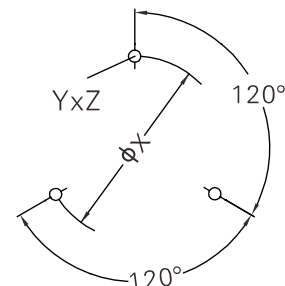

450001, ул. Комсомольская, д. 2
8(347)246-63-16

ufa@megatechnika.ru

СЕРВИС

8-800-100-77-83
Звонок по России бесплатный

MT 08-T1C

Тип Type	Фаза Phases	A	B	B'	C	C'	D	E	F	F'	F''	G	H	J	K	M	N	O	ϕP	Q	ϕR	S	U	V	W	ϕX	YxZ	X-Holes
MT 08-T1C-8,5	3 ~	550	569	55	207	15	360	415	525	644	605	268	300	167	533	39	89	92	100	150	15	21	M12×30	4×M32×1.5	42	490	M12×30	0°/120°/240°
MT 08-T1C-12,5	3 ~	550	569	55	207	15	360	415	611	644	605	345	300	197	533	39	89	92	100	150	15	21	M12×30	4×M32×1.5	54	490	M12×30	0°/120°/240°
MT 08-T1C-18,5	3 ~	550	569	55	207	15	360	415	611	644	605	345	300	197	533	39	89	92	100	150	15	21	M12×30	4×M32×1.5	54	490	M12×30	0°/120°/240°