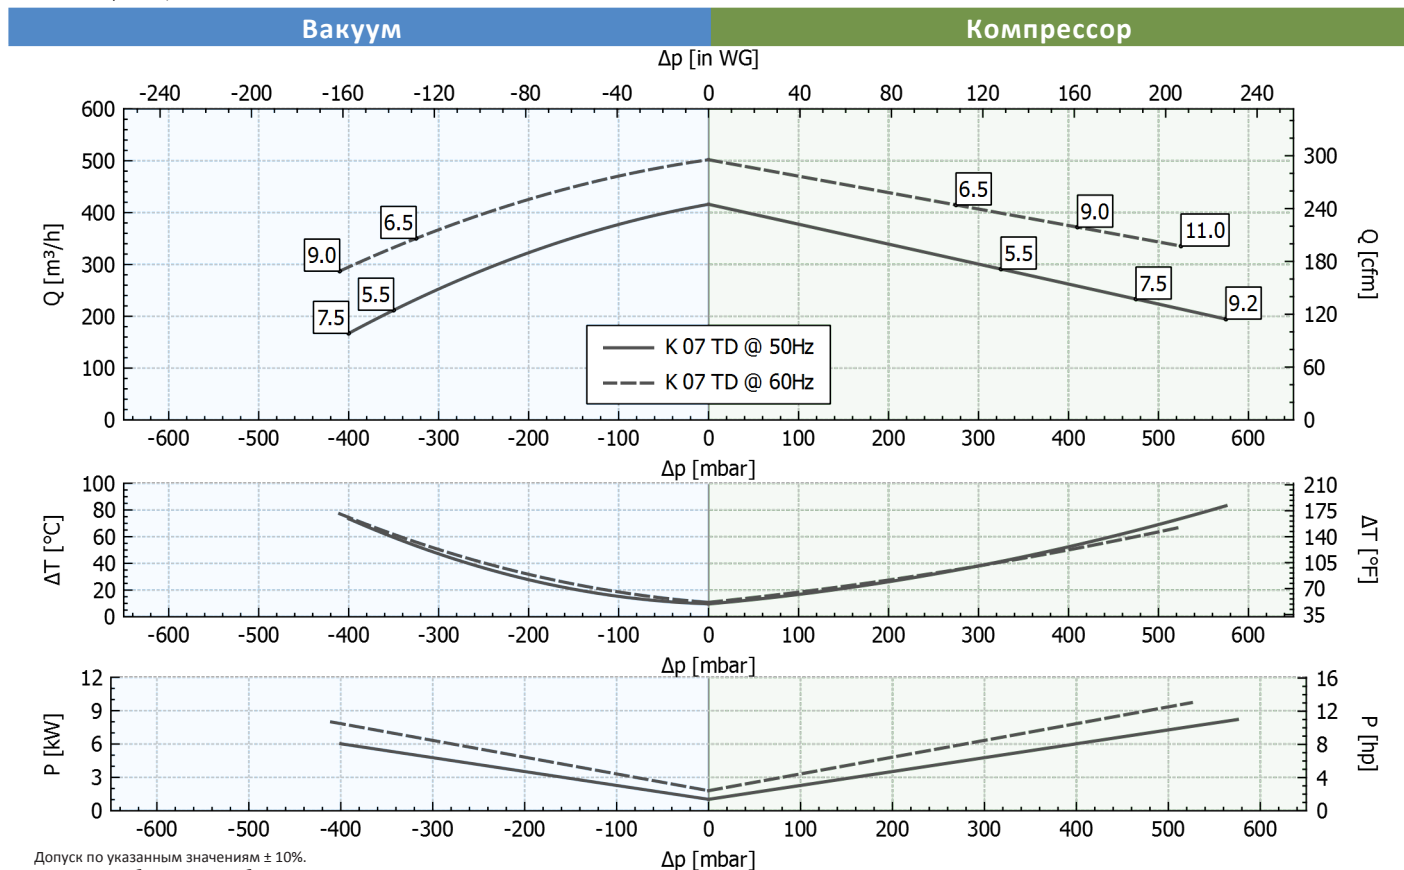

K07-TD MOR

Рабочие характеристики

| P _n [кВт] | Частота [Гц] | Δp _{max} [мбар] | | Q _{max} [м³/ч] | Шум ¹ [дБ(A)] | Масса [кг] | H [мм] | Текущее потребление (Y/Δ)[A] | | Cosφ [-] | Скорость [об/мин] |
|-------------------------|-----------------|-----------------------------|------------|----------------------------|-----------------------------|---------------|-----------|------------------------------|-----------------------|-------------|----------------------|
| | | Вакуум | Компрессор | | | | | IE2 ² | Диапазон | | |
| 5.5 | 50 | 350 | 325 | 416 | 74.6 | 89.5 | 580 | 6.40 / 11.1 | 6.81-6.75 / 11.8-11.7 | 0.8 | 2940 |
| 6.5 | 60 | 325 | 275 | 502 | 76.6 | 89.5 | 580 | 6.38 / 11.1 | 7.21-6.47 / 12.5-11.2 | 0.84 | 3535 |
| 7.5 | 50 | 400 | 475 | 416 | 74.6 | 94.5 | 580 | 9.06 / 15.7 | 9.18-9.47 / 15.9-16.4 | 0.78 | 2940 |
| 9 | 60 | 410 | 410 | 502 | 76.6 | 94.5 | 580 | 8.86 / 15.34 | 9.87-9.00 / 17.1-15.6 | 0.83 | 3530 |
| 9.2 | 50 | - | 575 | 416 | 74.6 | 99.5 | 620 | 10.3 / 17.8 | 11.1-10.6 / 19.2-18.3 | 0.83 | 2940 |
| 11 | 60 | - | 525 | 502 | 76.6 | 99.5 | 620 | 10.3 / 17.9 | 11.9-10.3 / 20.6-17.9 | 0.86 | 3530 |

1. Уровень шума измеряется в соответствии со стандартом ISO 3744.

2. IE2 только при 50 Гц.

Допуск по указанным значениям ± 10%.

Данные могут быть изменены без предварительного уведомления.

Графики построены для воздуха при температуре 20 °С и атмосферном давлении 1013 мбар (абс.).