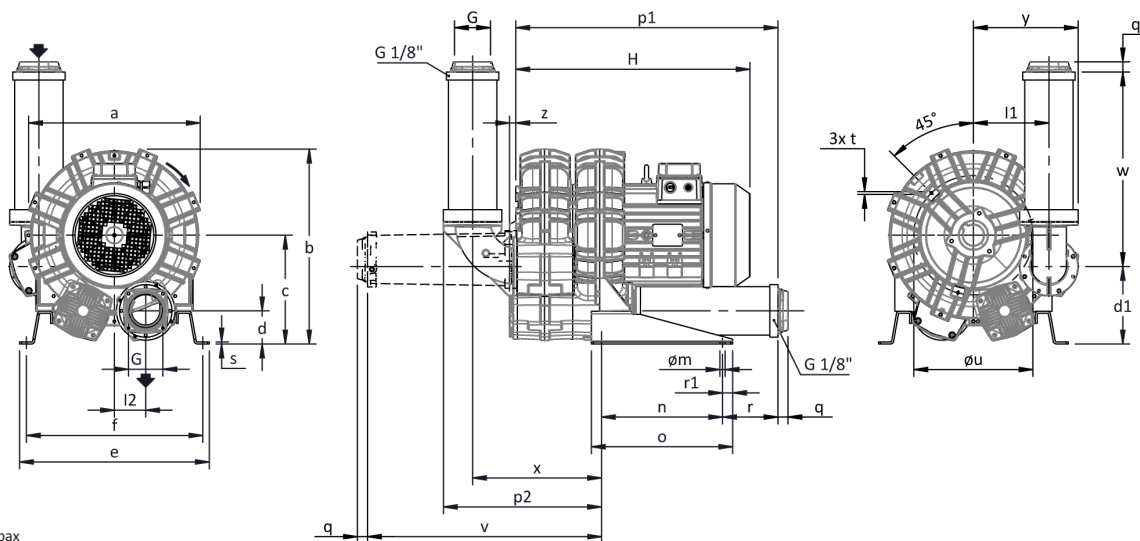

K07-TD MOR

Рабочие характеристики

| P _n [кВт] | Частота [Гц] | Δp _{max} [мбар] | | Q _{max} [м³/ч] | Шум ¹ [дБ(A)] | Масса [кг] | H [мм] | Текущее потребление (Y/Δ)[A] | | Cosφ [-] | Скорость [об/мин] |
|-------------------------|-----------------|-----------------------------|------------|----------------------------|-----------------------------|---------------|-----------|------------------------------|-----------------------|-------------|----------------------|
| | | Вакуум | Компрессор | | | | | IE2 ² | Диапазон | | |
| 5.5 | 50 | 350 | 325 | 416 | 74.6 | 89.5 | 580 | 6.40 / 11.1 | 6.81-6.75 / 11.8-11.7 | 0.8 | 2940 |
| 6.5 | 60 | 325 | 275 | 502 | 76.6 | 89.5 | 580 | 6.38 / 11.1 | 7.21-6.47 / 12.5-11.2 | 0.84 | 3535 |
| 7.5 | 50 | 400 | 475 | 416 | 74.6 | 94.5 | 580 | 9.06 / 15.7 | 9.18-9.47 / 15.9-16.4 | 0.78 | 2940 |
| 9 | 60 | 410 | 410 | 502 | 76.6 | 94.5 | 580 | 8.86 / 15.34 | 9.87-9.00 / 17.1-15.6 | 0.83 | 3530 |
| 9.2 | 50 | - | 575 | 416 | 74.6 | 99.5 | 620 | 10.3 / 17.8 | 11.1-10.6 / 19.2-18.3 | 0.83 | 2940 |
| 11 | 60 | - | 525 | 502 | 76.6 | 99.5 | 620 | 10.3 / 17.9 | 11.9-10.3 / 20.6-17.9 | 0.86 | 3530 |

Размеры в миллиметрах

| a | b | c | d | d1 | e | f | G | l | l1 | l2 | m | n | o | p1 | p2 | q | r | r1 | s | t | u | v | w | x | y | z |
|-----|-----|-----|----|-----|-----|-----|------|---|-----|------|----|-----|-----|-----|-----|----|-----|----|---|----|-----|-----|-----|-----|-----|----|
| 424 | 481 | 269 | 82 | 192 | 470 | 438 | G 3" | - | 187 | 77.5 | 13 | 300 | 350 | 650 | 392 | 25 | 137 | 25 | 5 | M8 | 295 | 581 | 481 | 319 | 260 | 16 |