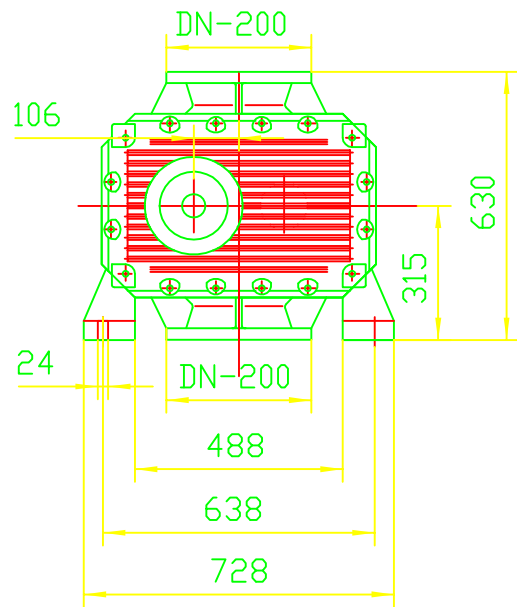

RNVB-25.10

FLANGES DIN-2532

			ROTARY PISTON BLOWER		
			RNVB-25.10 B4 EXECUTION MOTOR 30kW		
			OVERALL DIMENSIONS		
			MATERIAL	CANTIDAD	PESO
Modificaciones	Fecha	Nombr.			
	FECHA	NOMBRE	ESCALA :	N°	
	Dibujado: 15/11/07	X.R.B.	1:15	G-020.058	
	Revisado :			Substituye a :	