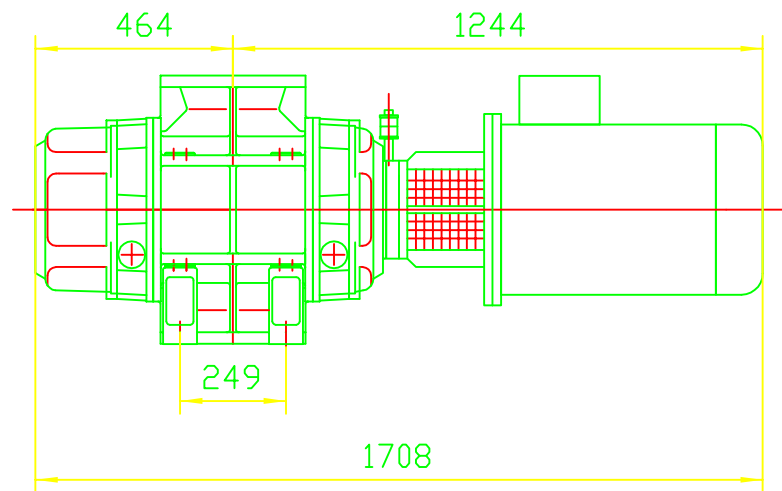

RNVB-25.10

FLANGES DIN-2532

			ROTARY PISTON BLOWER		
			RNVB-25.10 B4 EXECUTION MOTOR 30kW		
			OVERALL DIMENSIONS		
			MATERIAL	CANTIDAD	PESO
Modificaciones	Fecha	Nombr.			
	FECHA	NOMBRE	ESCALA :	N°	
	Dibujado: 15/11/07	X.R.B.	1:15	G-020.058	
	Revisado :			Substituye a :	