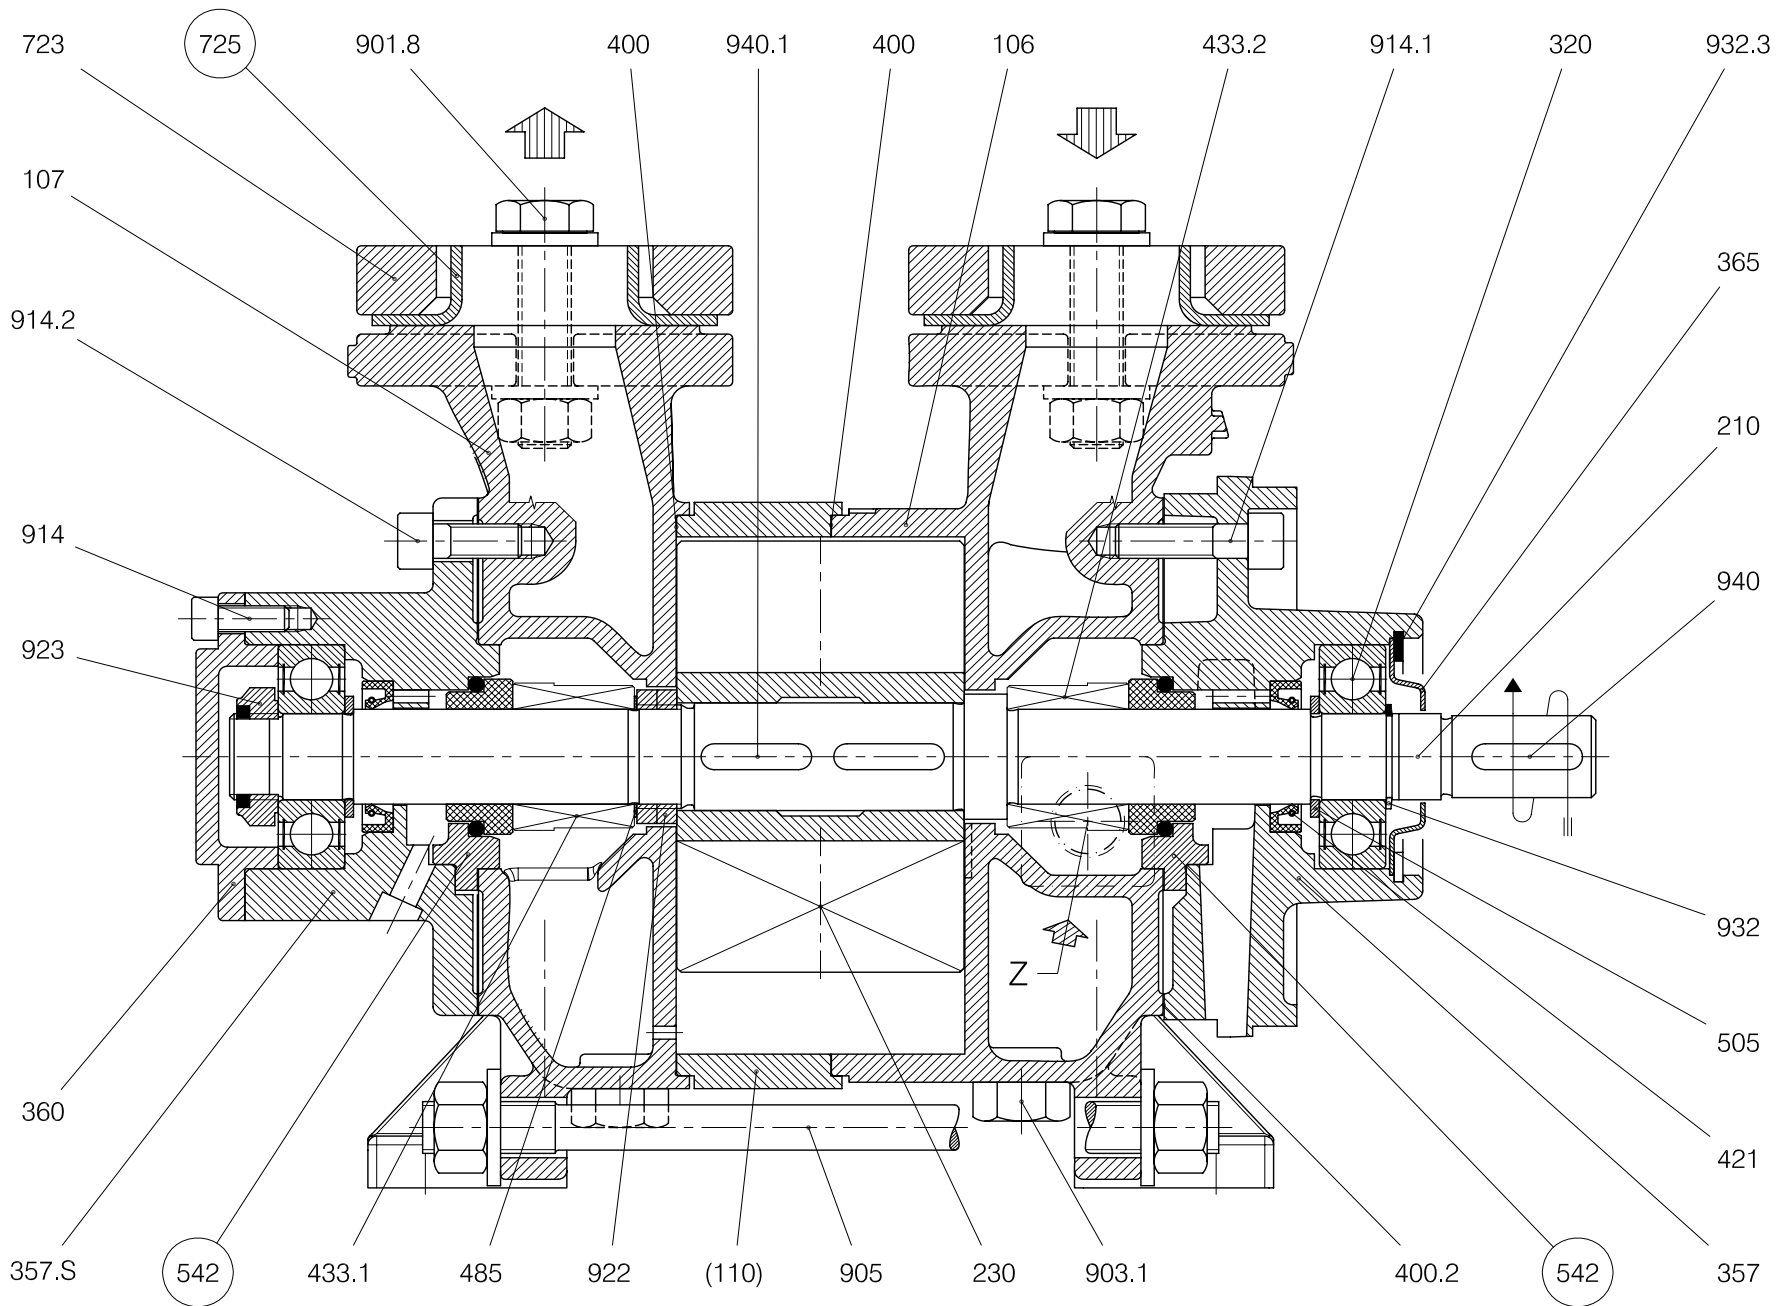

TRSE serie 32 /X-C

pompetravaini

S.p.A.

CASTANO PRIMO (MILANO)

○ Solo per esecuzione A3 / A3 construction only

() Solo per TRSE 32-50/X / TRSE 32-50/X only