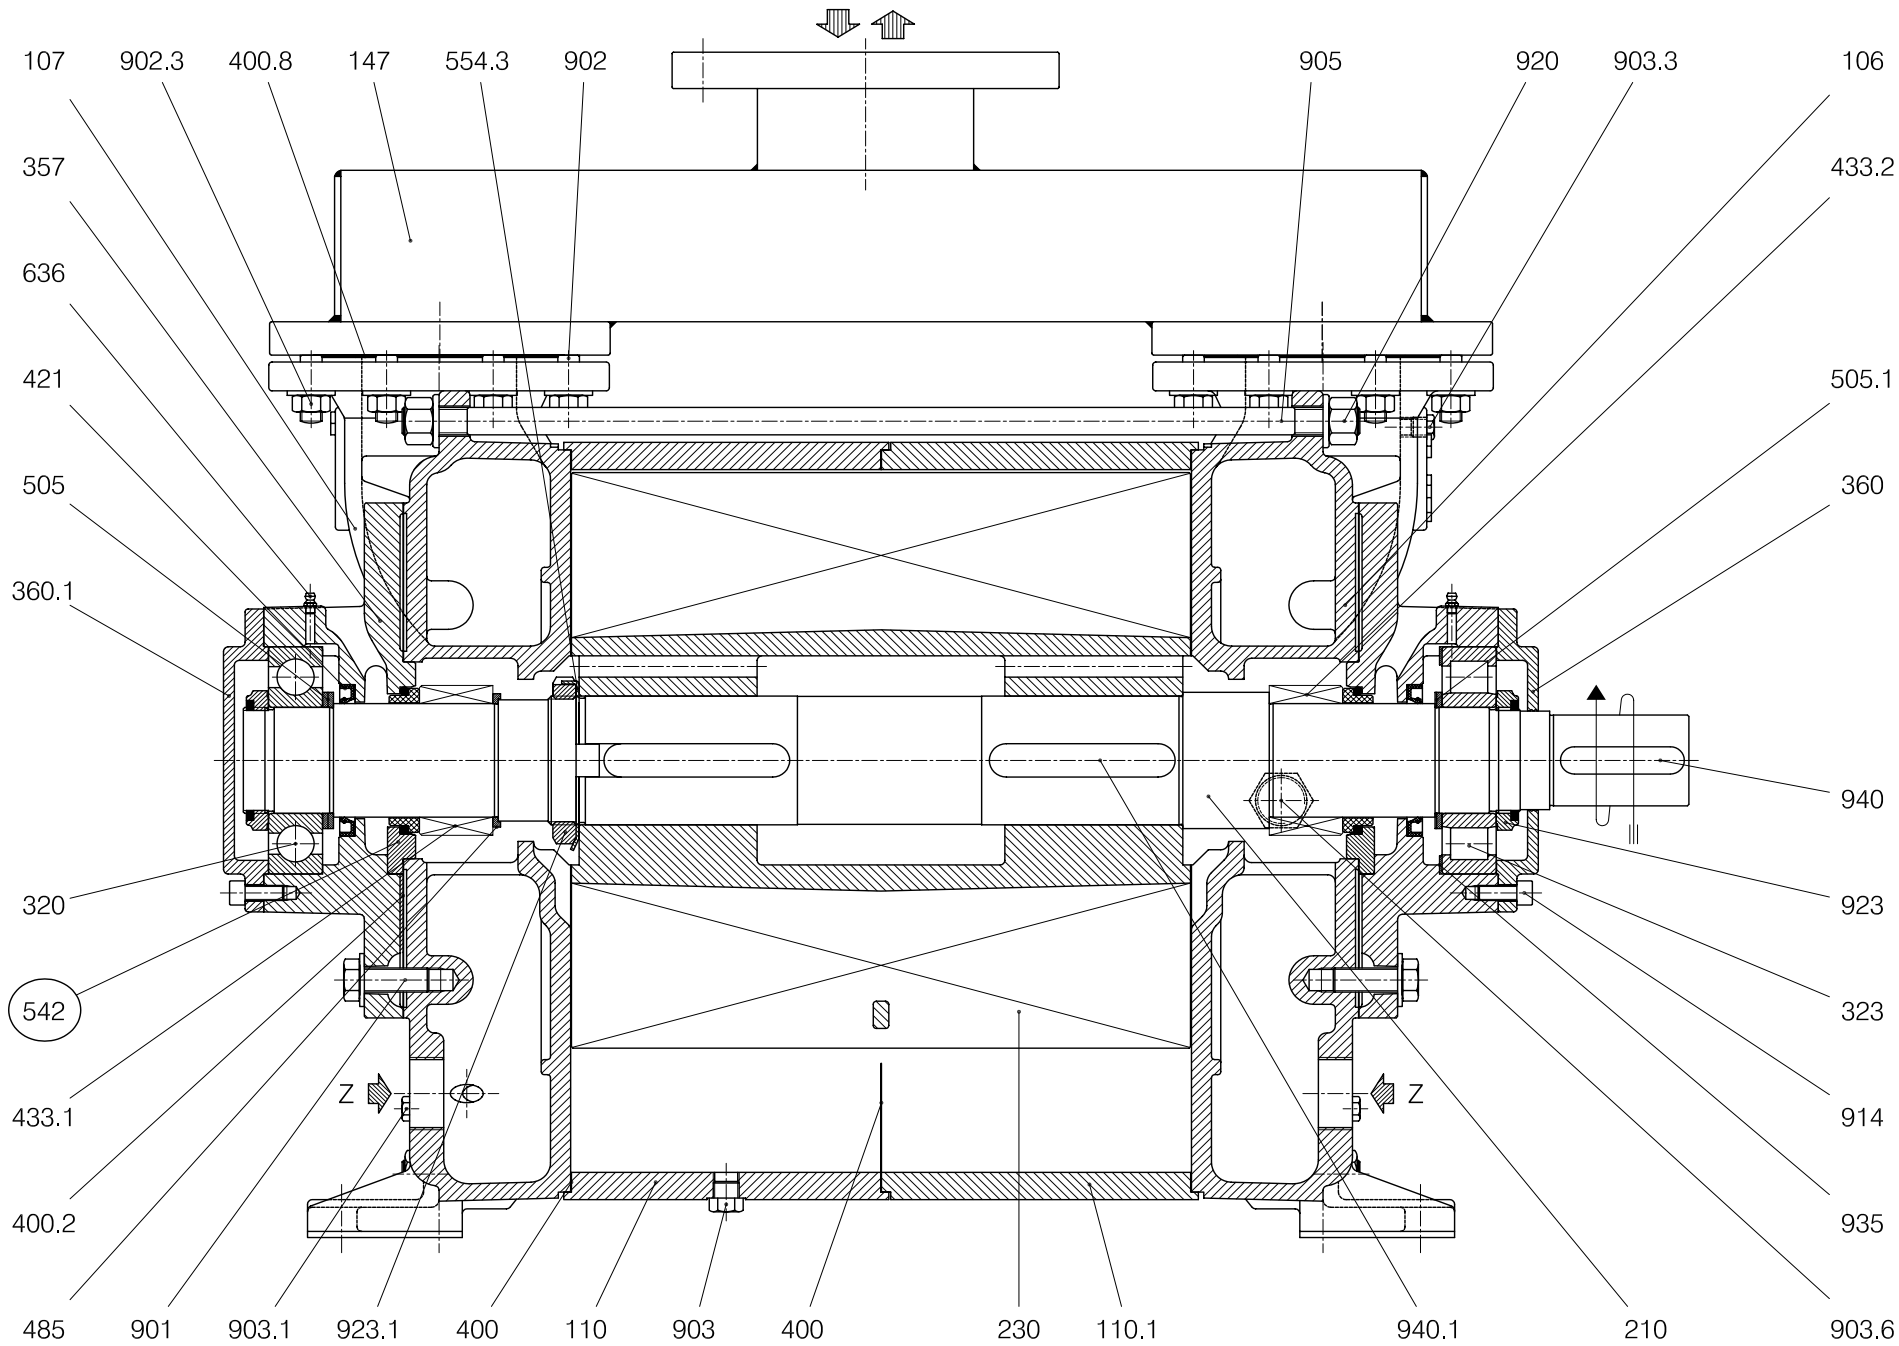

**TRSE 125-1250 & 1550X-C**

**pompetravaini**  
 CASTANO PRIMO (MILANO)

S.p.A.

○ SOLO PER ESECUZIONE "A3" / Only for "A3" construction

RIF. - Ref.: A.P./C.T.  
 DATA - Date: Aprile '06 - April '06

SOSTITUISCHE - Replaces: -  
 N°.: 6091-2.5L1.301.01.02

TR50006