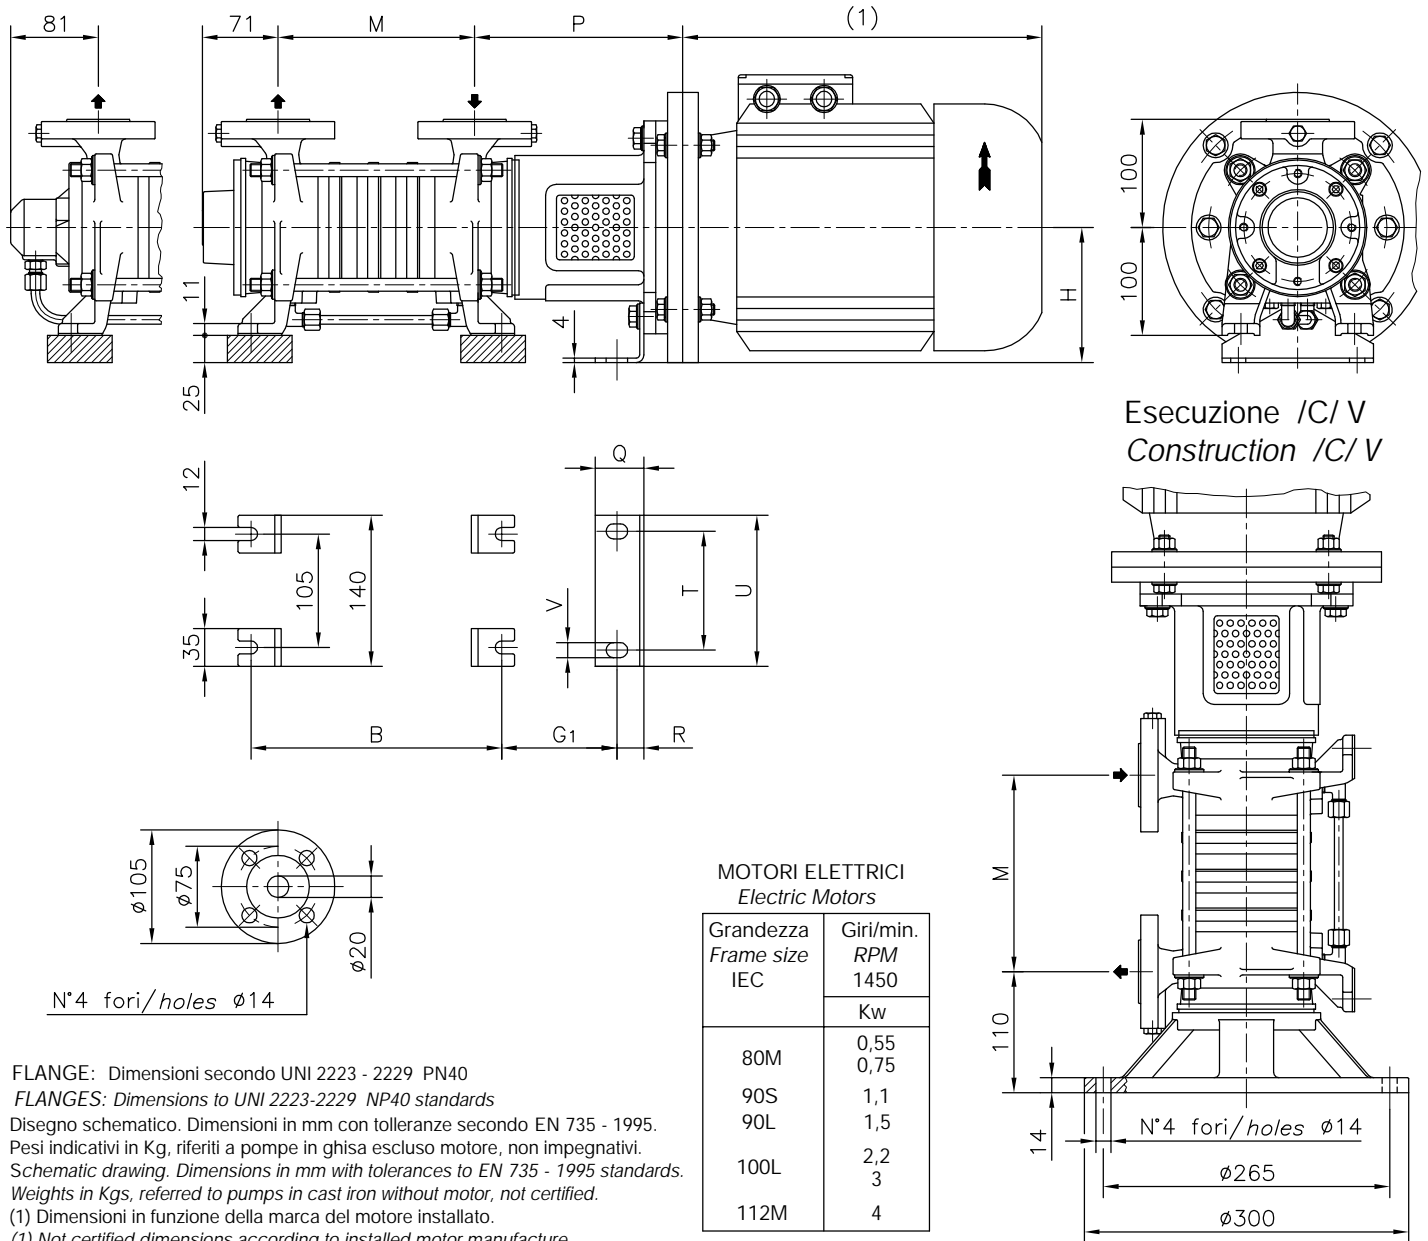

DIMENSIONE D'INGOMBRO / Overall dimensions
 POMPE CENTRIFUGHE AUTOADESCANTI
 Self-priming centrifugal pumps
 SERIE / Series
 TBH 200 / 1

pompetravaini

CASTANO PRIMO (MILANO)

Versione MONOBLOCCO/M CLOSE - COUPLED/M construction

Esecuzione /R Esecuzione /C Construction /C
 Construction /R

POMPA TIPO Pump type	Versione MONOBLOCCO										CLOSE-COUPLED construction										
	M		B		P		G ₁		H		R		T		U		V		Q		Peso Weight
TBH 201	108	158	166	110	100	20	90	120	12	33	19	191	105	125	25	110	140	14	45	25	
TBH 202	142	192	166	110	100	20	90	120	12	33	20.5	191	105	125	25	110	140	14	45	26.5	
TBH 203	176	226	166	110	100	20	90	120	12	33	22	191	105	125	25	110	140	14	45	28	
TBH 204	210	260	166	110	100	20	90	120	12	33	23.5	191	105	125	25	110	140	14	45	29.5	
TBH 205	244	294	166	110	100	20	90	120	12	33	25	191	105	125	25	110	140	14	45	31	
TBH 206	278	328	166	110	100	20	90	120	12	33	26.5	191	105	125	25	110	140	14	45	32.5	
TBH 207	312	362	166	110	100	20	90	120	12	33	28	191	105	125	25	110	140	14	45	34	
TBH 208	346	396	166	110	100	20	90	120	12	33	29.5	191	105	125	25	110	140	14	45	35.5	