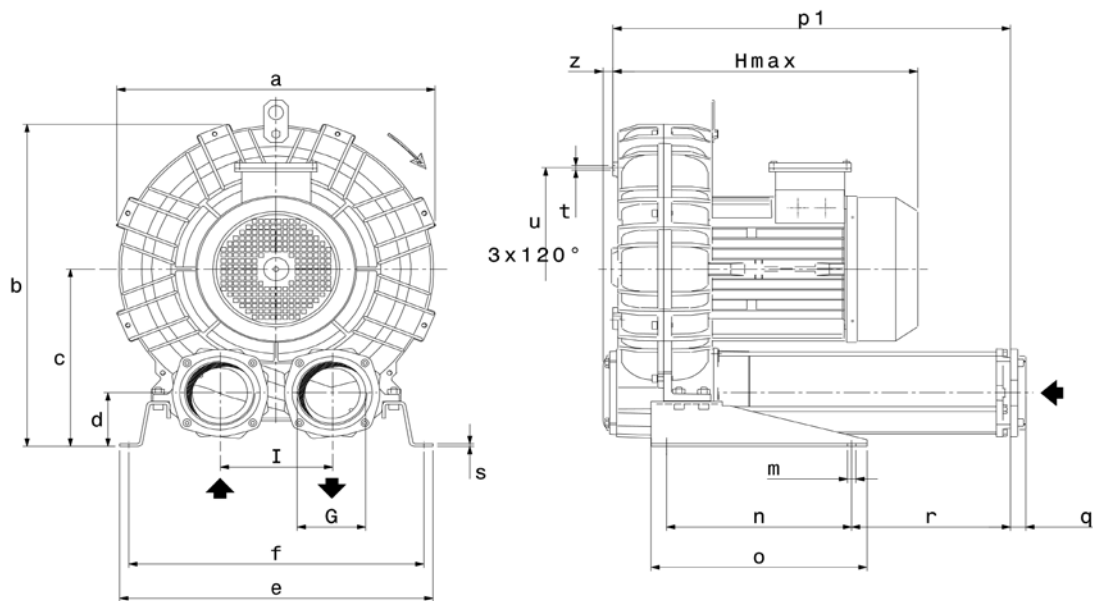

DIMENSIONS (K07R-MD/K08R-MD/K09-MD/K10-MD/K11-MD/K12-MD)

Dimensions in mm - FOR REFERENCE ONLY

Model	a	b	c	d	e	f	G	H	i	m
K07R-MD	424	481	269	82	468	438	G 2"	535	155	13
K08R-MD	457	498	269	82	478	448	G 2"	535	155	13
K09-MD	492	561	315	96	508	478	G 4"	672	182	13
K10-MD	516	573	315	96	508	478	G 4"	672	182	13
K11-MD	542	603	332	91	538	508	G 4"	677	200	13
K12-MD	548	606	332	91	538	508	G 4"	680	200	13

Model	n	o	p1	q	r	s	t	u	z
K07R-MD	300	350	418	18	43	5	M8	295	16
K08R-MD	300	350	418	18	43	5	M8	310	16
K09-MD	300	350	644	25	257	5	M8	360	16
K10-MD	300	350	644	25	257	5	M8	360	16
K11-MD	300	350	654	25	262	5	M8	390	16
K12-MD	300	350	657	25	262	5	M8	390	13