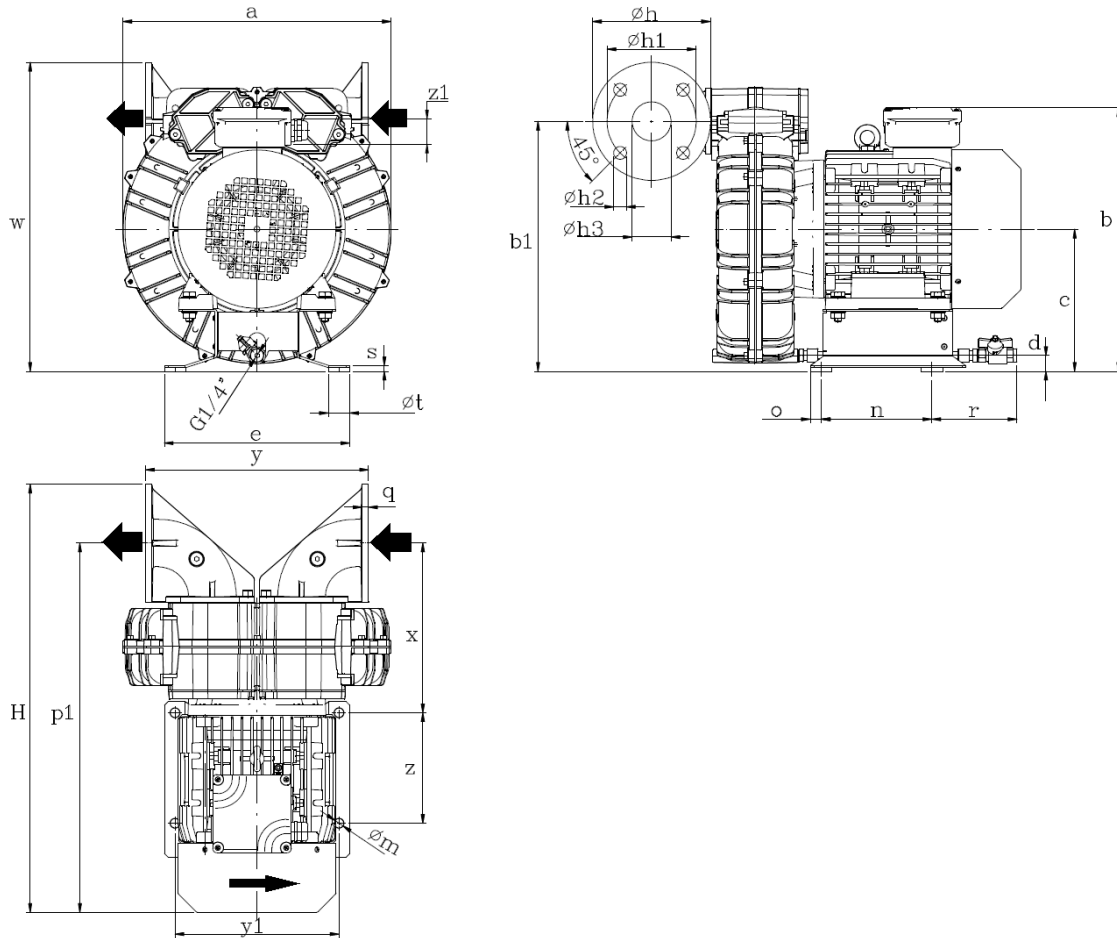

**DIMENSIONS (K05-MS/K06-MS)**

Dimensions in mm - FOR REFERENCE ONLY

Model	E.M.	a	b	b1	c	d	e	H	h
K05-MS	90S	327	336	334	189	35	260	552	165
K05-MS	90L	327	336	334	189	35	260	552	165
K06-MS	100L	376	353	350	199	22	260	582	165
K06-MS	112M	376	369	350	199	22	260	601	165

Model	h1	h2	h3	m	n	o	p1	q	r
K05-MS	125	18	54,5	13	155	43	469	9	97
K05-MS	125	18	54,5	13	155	43	469	9	97
K06-MS	125	18	54,5	13	155	20	499	9	120
K06-MS	125	18	54,5	13	155	15,5	518	9	120

Model	s	t	w	x	y	y1	z	z1
K05-MS	8	30	416	240	308	230	155	M25X1.5
K05-MS	8	30	416	240	308	230	155	M20X1.5
K06-MS	8	30	432	238	313	230	155	M25X1.5
K06-MS	8	30	433	238	313	230	155	M25X1.5