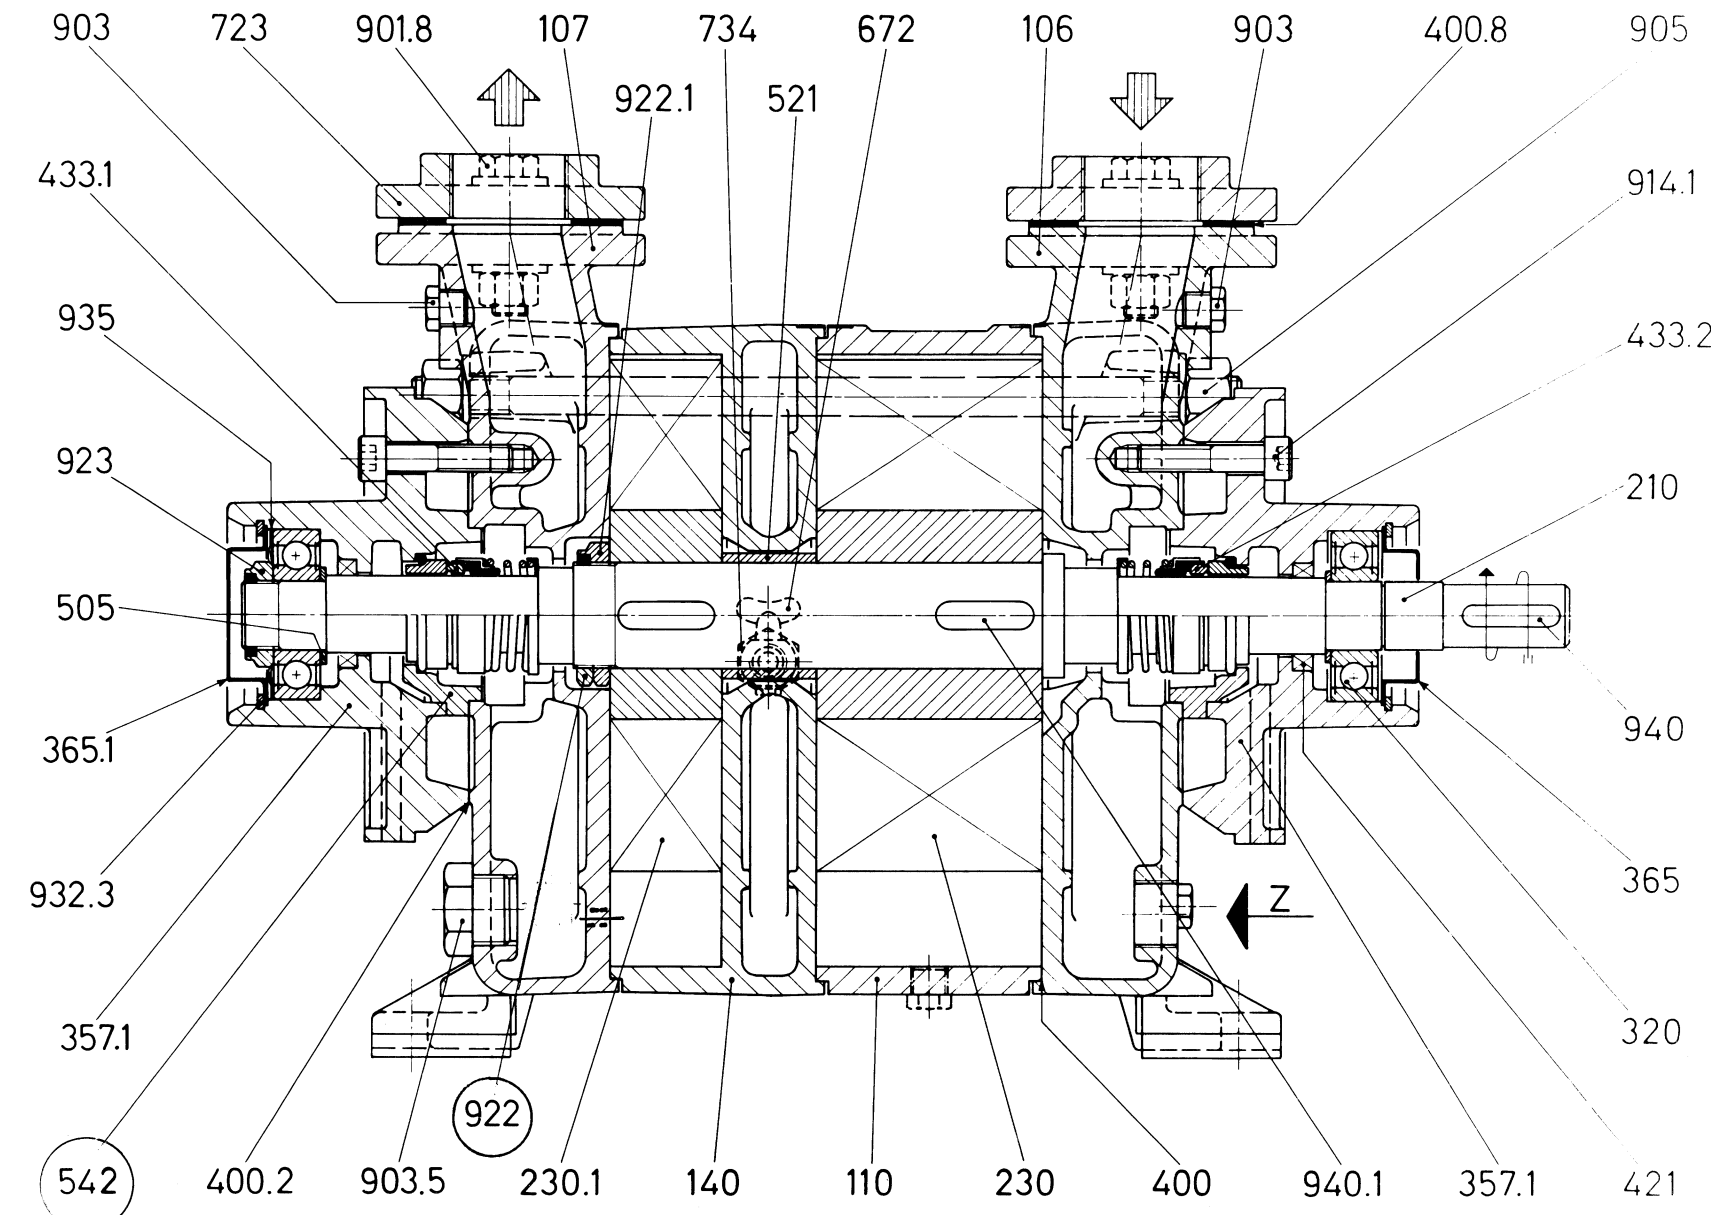

DISEGNO IN SEZIONE / SECTION DRAWING
 Pompe Serie / Pumps Series
TRNE 40-60 & 110/C

rompetravaini
 CASTANO PRIMO (MILANO)

○ SOLO PER ESECUZIONE "A3" / Only for "A3" construction

RIF. - Ref.: R.P./C.T.
 DATA - Date: Maggio 95 - May 95