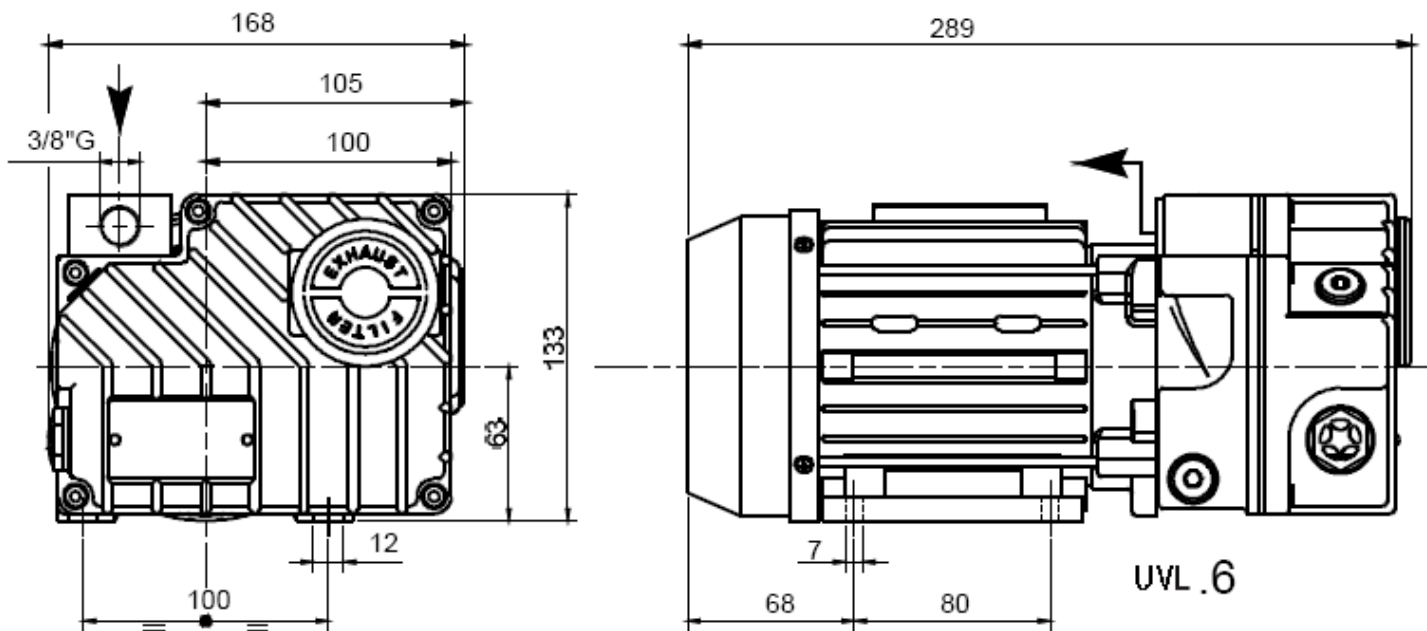

Пластинчато-роторный масляный вакуумный насос UVL 6.

Габаритные размеры.

График работы.