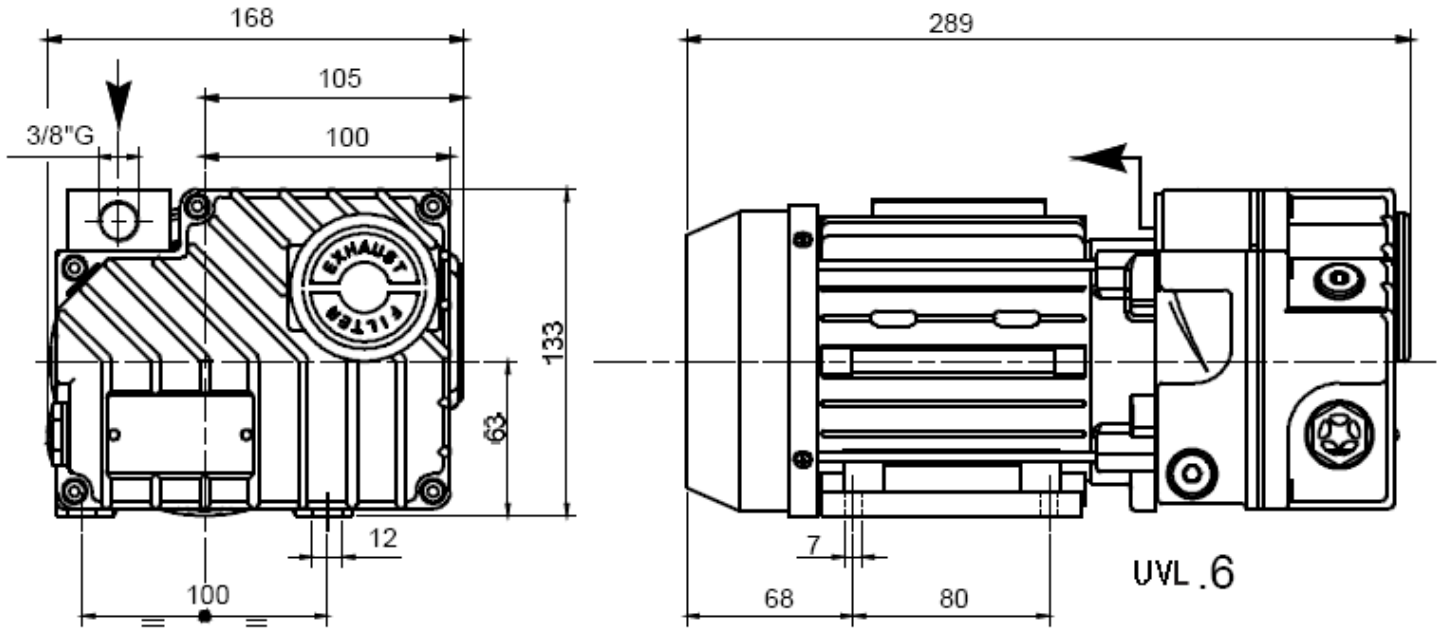

Пластинчато-роторный масляный вакуумный насос UVL 6.

Габаритные размеры.

График работы.