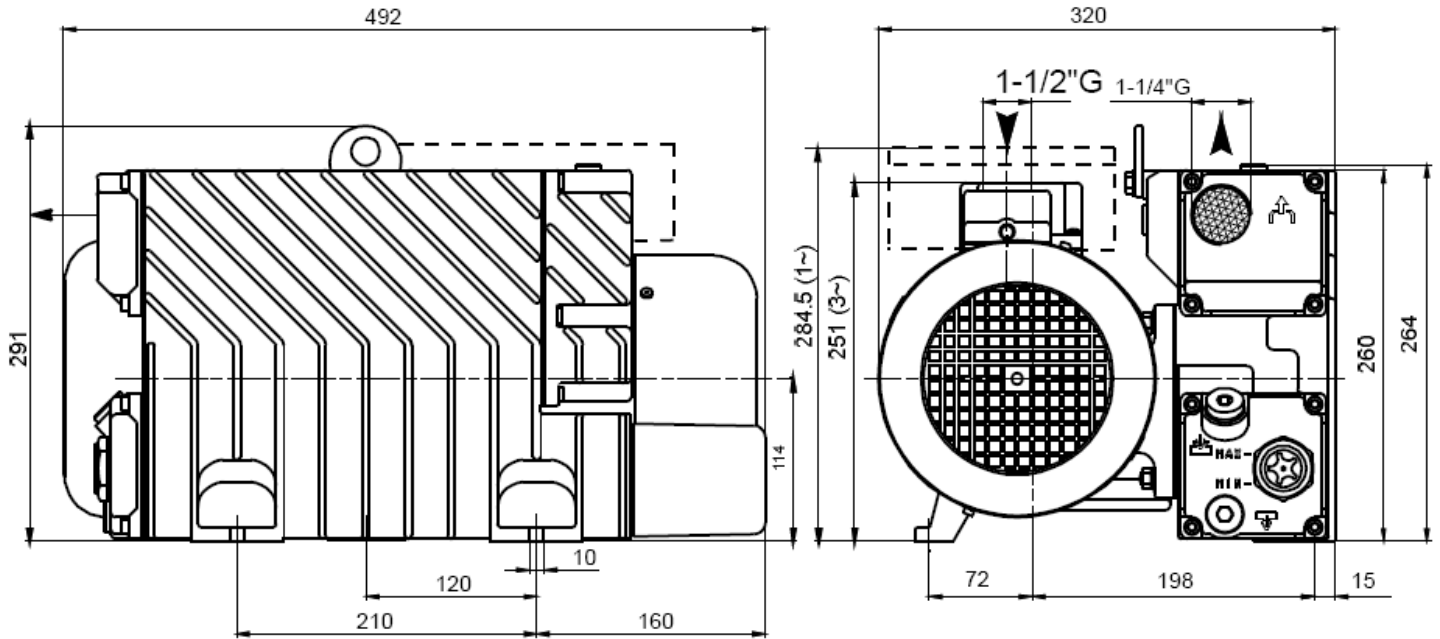

Пластинчато-роторный масляный вакуумный насос UVL 60.

Габаритные размеры.

График работы.