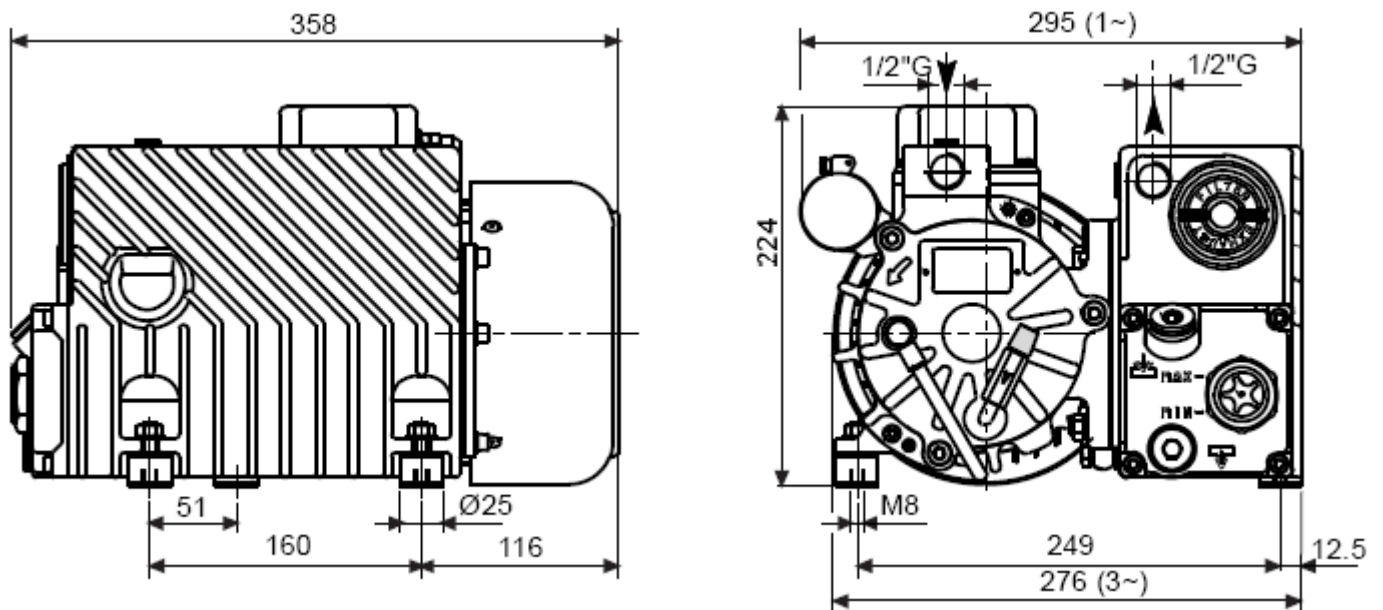

Пластинчато-роторный масляный вакуумный насос UVL 25.

Габаритные размеры.

График работы.