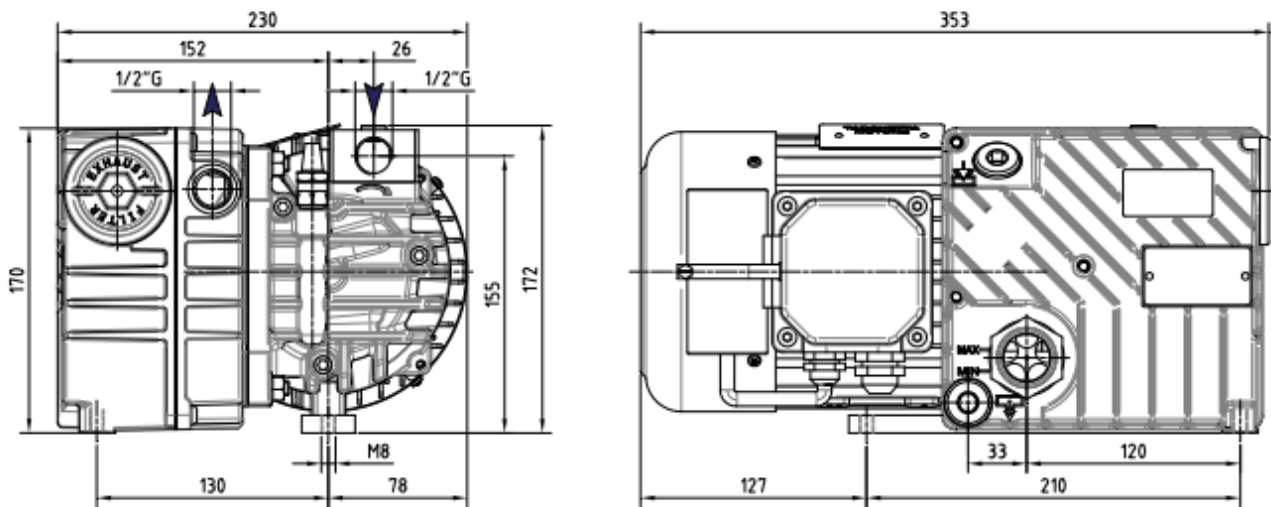

# Пластинчато-роторный масляный вакуумный насос UVL 20.

## Габаритные размеры.