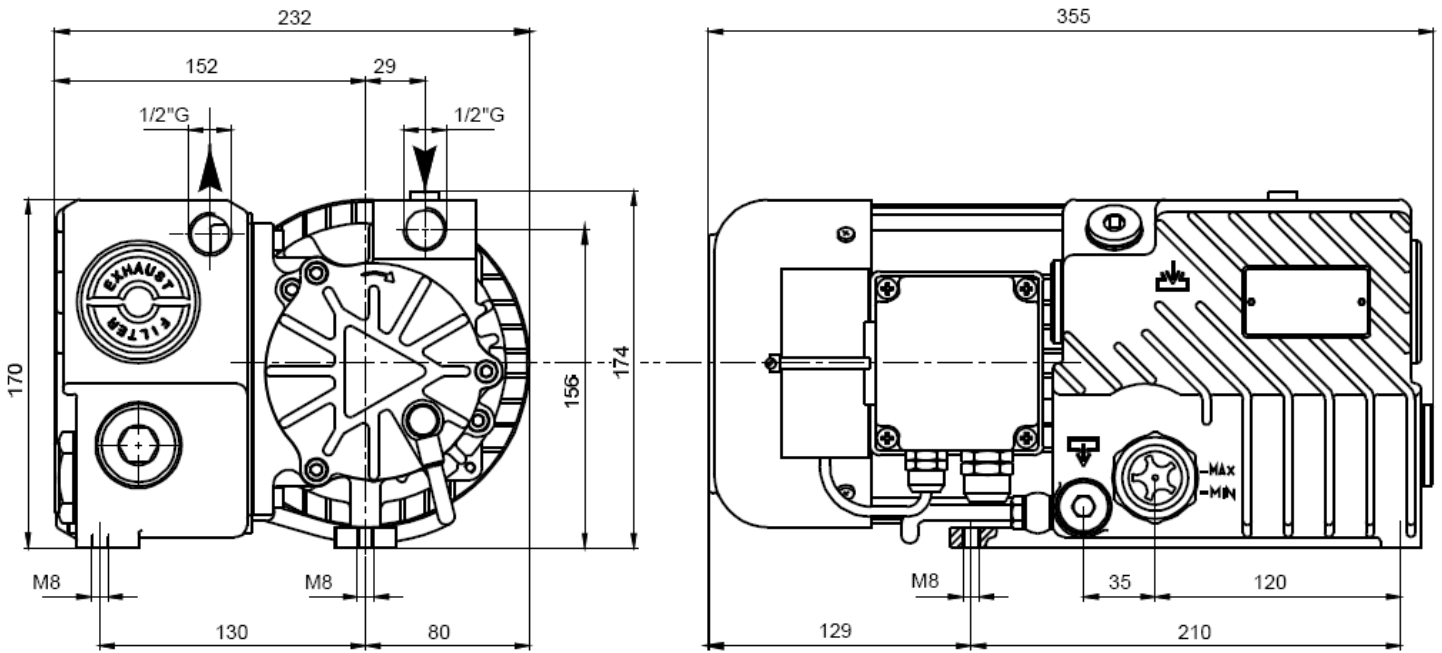

Пластинчато-роторный масляный вакуумный насос UVL 18.

Габаритные размеры.

График работы.