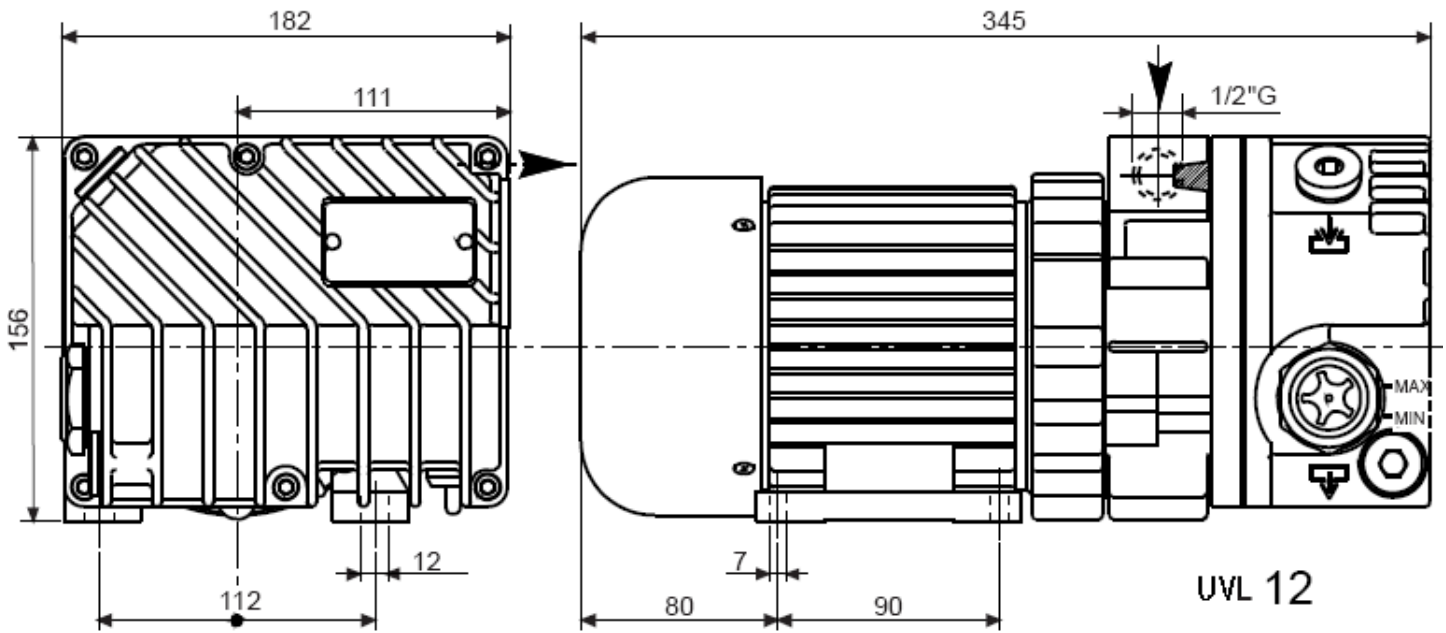

Пластинчато-роторный масляный вакуумный насос UVL 12.

Габаритные размеры.

График работы.