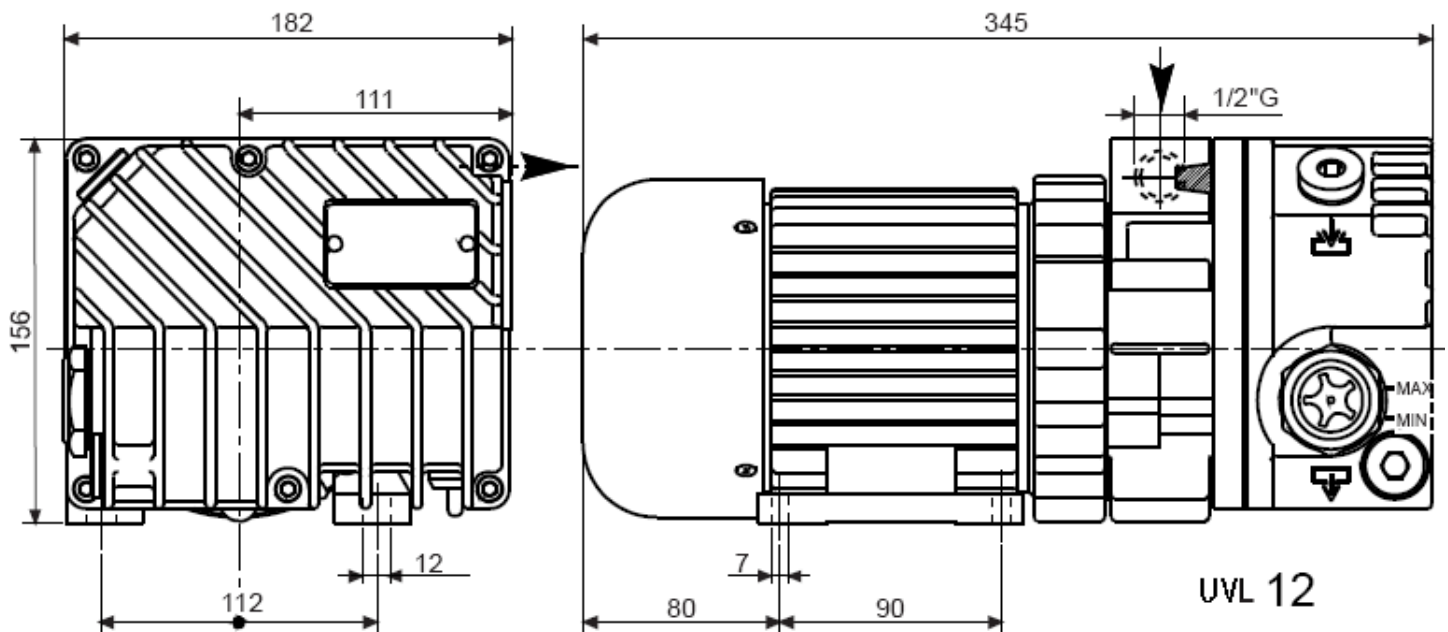

Пластинчато-роторный масляный вакуумный насос UVL 12.

Габаритные размеры.

График работы.