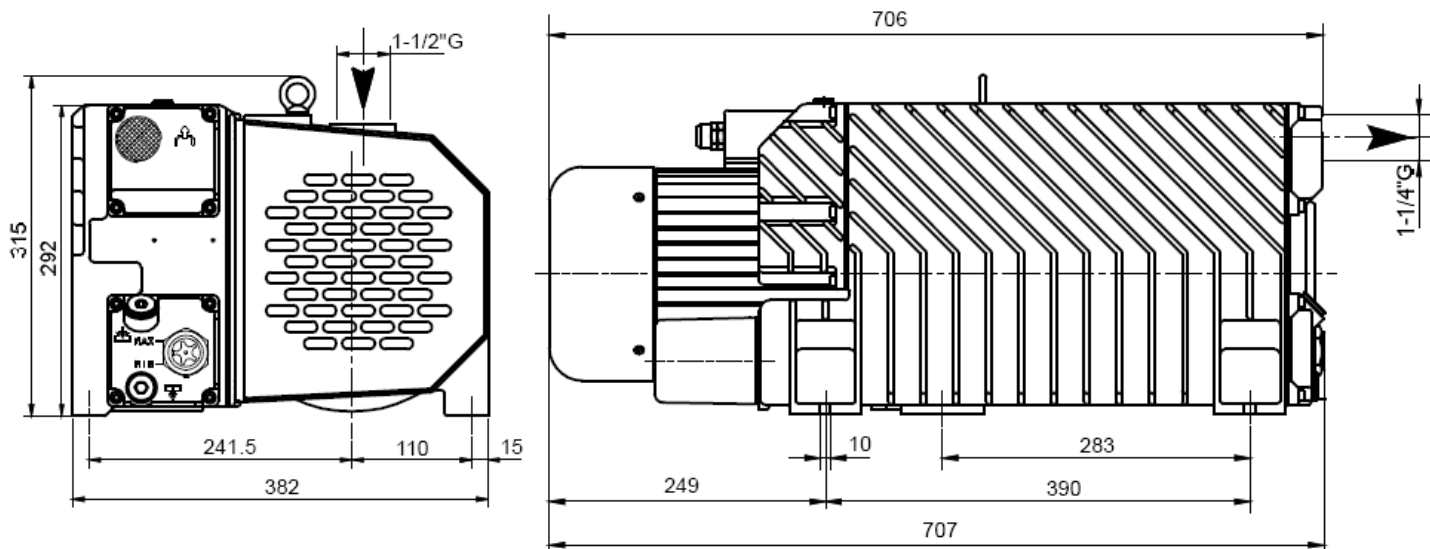

Пластинчато-роторный масляный вакуумный насос UVL 105С.

Габаритные размеры.

График работы.