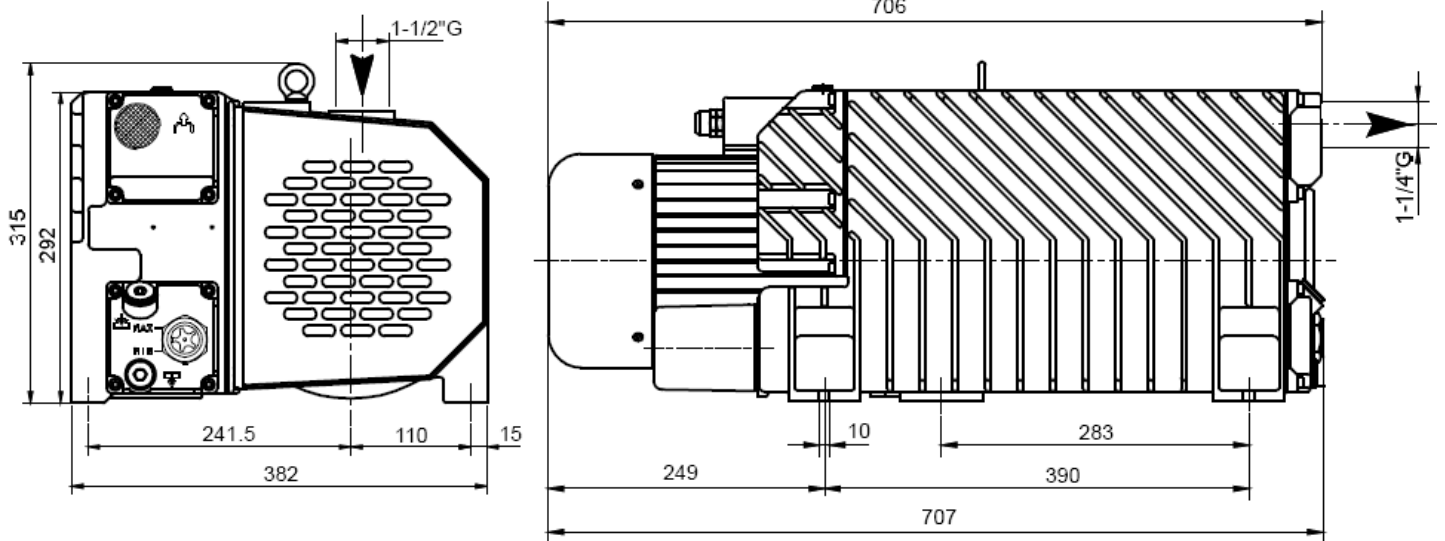

Пластинчато-роторный масляный вакуумный насос UVL 105C.

Габаритные размеры.

График работы.