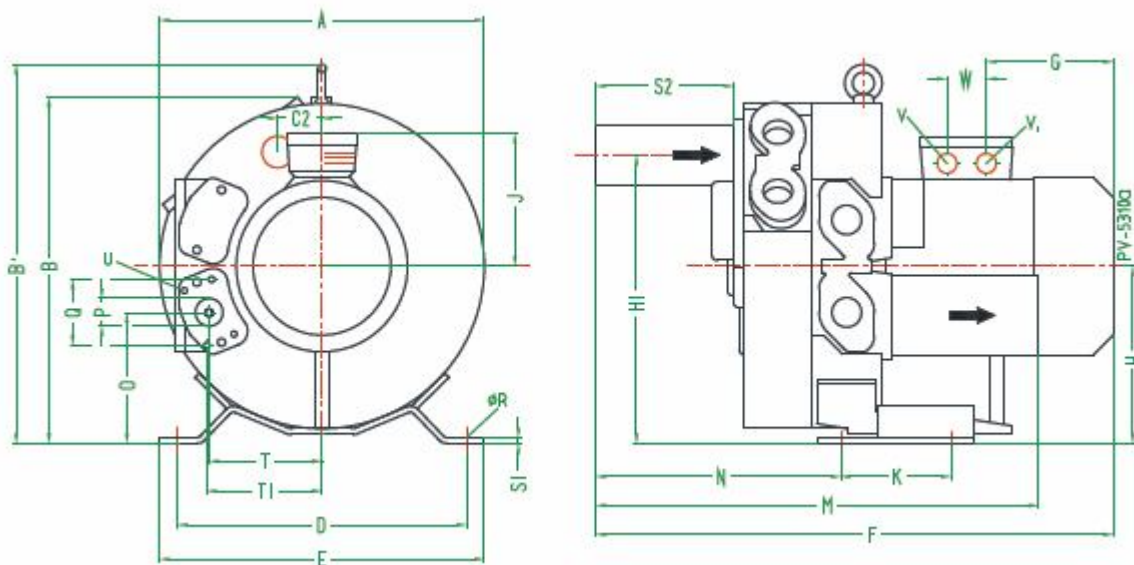

Размеры воздуходувок МТ 30-2СН-1,5

Тип	Phases	A	B	B'	C ₂	D	E	F	G	H	H ₁	J	K	M	N	O	P
ТИП	Фазы																
МТ 30-2СН-1,5	3~	363	377	414	52	315	350	529	180	195	319	128	130	436	243	143	G1 _{1/4} (18 deep)

Тип	Q	∅R	S ₁	S ₂	S ₃	T	T ₁	U	V	V ₁	W
ТИП											
МТ 30-2СН-1,5	64	14	4	140	31	125	127	M6x17	M25x1.5	M16x1.5	32