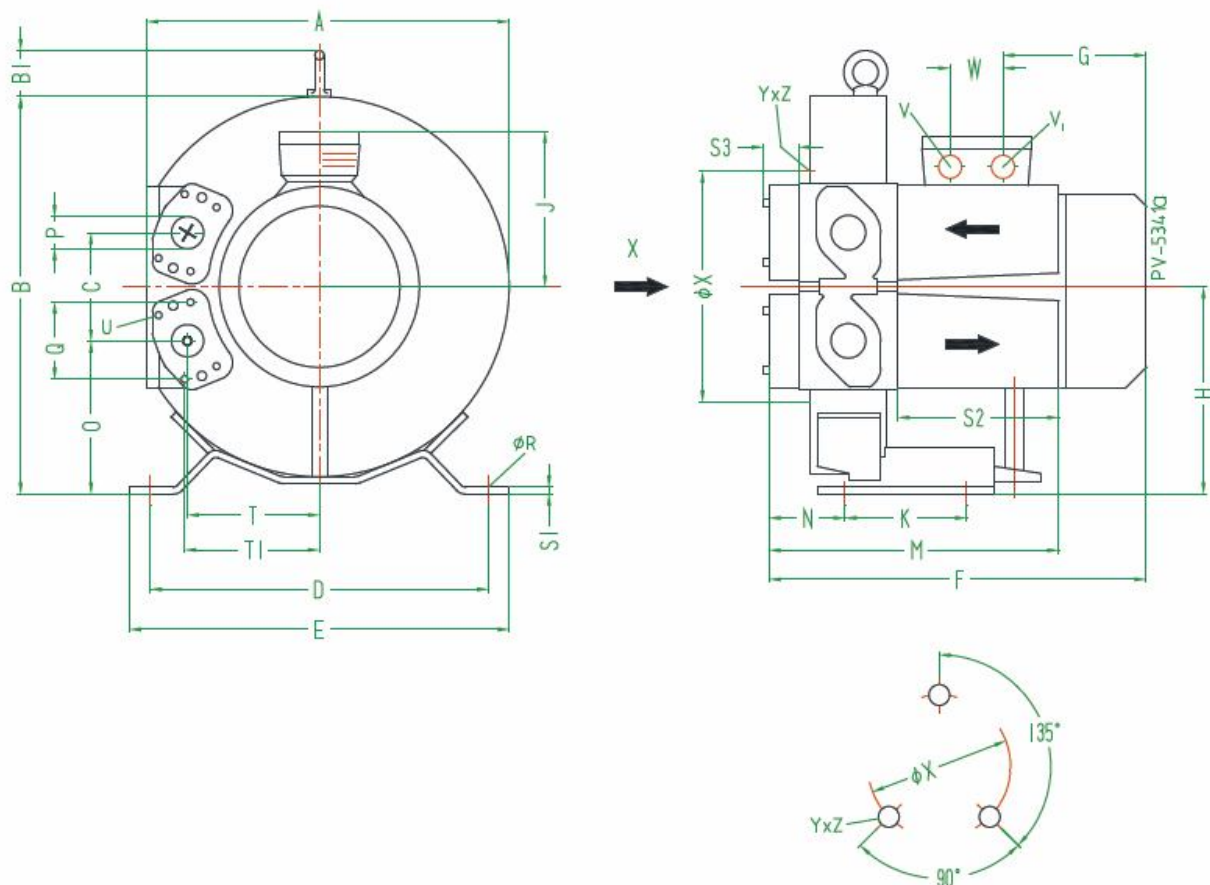

Размеры воздуховок МТ 15-2СН-0,55

Тип	Phases															
ТИП	Фазы	A	B	B ₁	C	D	E	F	G	H	J	K	M	N	O	P
МТ 15-2СН-0,55	3~	294	319	39	87	260	298	293	129	167	111	105	252	65	124	G11/4(18 deep)

Тип														
ТИП	Q	φR	S ₁	S ₂	S ₃	T	T ₁	U	V	V ₁	W	φX	YxZ	
МТ 15-2СН-0,55	64	14	4	140	31	105	107	M6x17	M25x1.5	M16x1.5	32	153	M6x15	